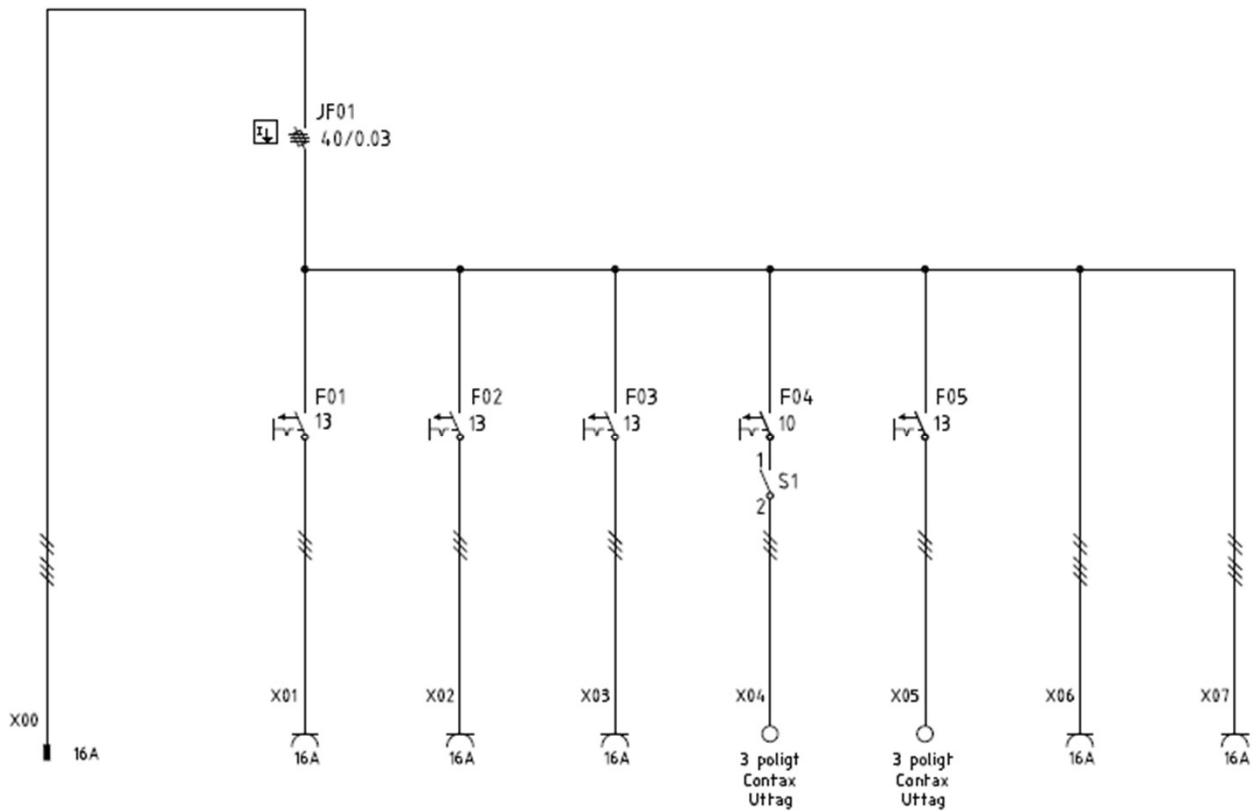

BESKRIVNING

- Containercentral 16A
- Tillverkad av slagtålig ABS plast.
- Självstängande säkringslock i glasklar polykarbonat.
- LED armaturer IP65, 36W, 4000 K.
- LED armaturer IP65, 36W, 4000 K.
- Kablage i standardlängder 1,1 m upptill 14,1 m
- Centralen är konstruerad enligt EN 61 439-4
- Alla säkringar är av typen dvärgbrytare med C-karakteristik.
- Jordfelsbrytare med märkutlösingsström 30 mA.
- Godkännande: CE

Benämning	Best-nr	Längd mm	Bredd mm	Djup mm	Vikt kg	IP-klass
BC16CO/K2/32-1	S19605	435	320	115	3	44
LED Armatur 36W	76402	1285	92	65	2,2	65
Värmeblåsa 2kW	73513	220	165	165	2	20
Tak / Väggfäste	73526				0,5	
Ändplugg	76419				0,004	
Contax 3 polig systemkabel 1,1 m	76409	1100			0,3	
Contax 3 polig systemkabel 1,5 m	76410	1500			0,4	
Contax 3 polig systemkabel 2,0 m	76411	2000			0,5	

ELSCHEMA

TEKNISK DATA

Modell	Best-nr	Intag CEE 5-pol 400V 16A	Uttag Schuko 2-pol 230V 16A	Uttag CEE 5-pol 400V 16A	Uttag CEE 5-pol 400V 32A	Uttag CEE 5-pol 400V 63A	JFB 0,03A	JFB 0,3A
BC16CO/K2/32-1	S19605	1	3	2			1	