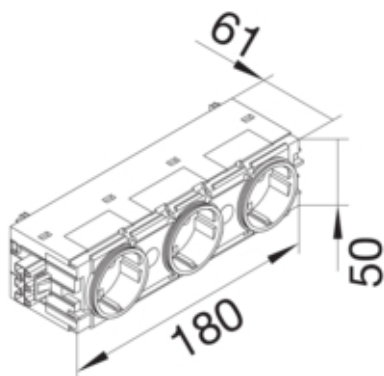

#### Arkitektur

Tilkoblingssystem	Wago Winsta
Antall poler	2 P
Montasjemåte	Bare på veggkanal

#### Dimensjoner

Produktets installasjonsdybde	61 mm
Produktets installasjonshøyde	50 mm
Lengde	180 mm
Produktets installasjonsbredde	50 mm
Format	Ecoline