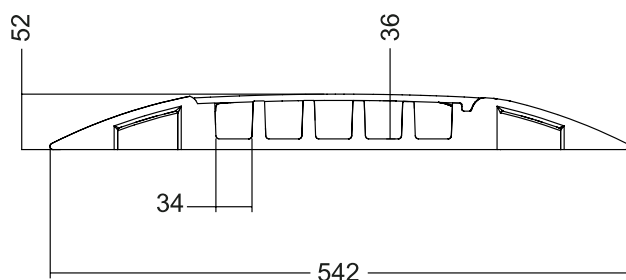

DEFENDER® MIDI

DEFENDER® MIDI for kabler og rør med diameter **opptil 34 mm**.
5 stk. middelstore kabelkanaler. Lavere høyde og vekt enn **DEFENDER® III**.

TEKNISKE DATA

- Mål (LxBxH cm): 89 x 54,2 x 5,2
- Antall kabelkanal-rom: 5 stk.
- Vekt: 11,5 kg
- Belastning: ca. 5 tonn på en overflate på ca. 20 x 20 cm

Satema varenummer: 85300

*Kan også bygges som rullestolrampe
- se side 12*

Dimensjoner i mm