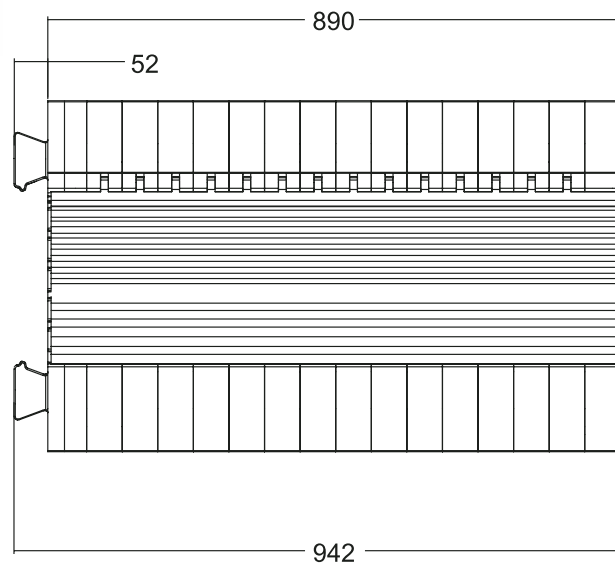

DEFENDER® MIDI

DEFENDER® MIDI for kabler og rør med diameter **opptil 34 mm**.
5 stk. middelstore kabelkanaler. Lavere høyde og vekt enn **DEFENDER® III**.

TEKNISKE DATA

- Mål (LxBxH cm): 89 x 54,2 x 5,2
- Antall kabelkanal-rom: 5 stk.
- Vekt: 11,5 kg
- Belastning: ca. 5 tonn på en overflate på ca. 20 x 20 cm

Satema varenummer: 85300

*Kan også bygges som rullestolrampe
- se side 12*

Dimensjoner i mm