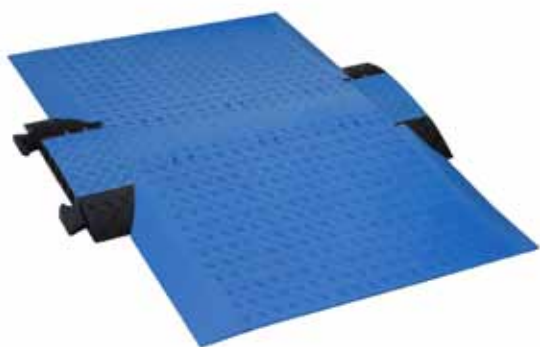

# DEFENDER® RULLESTOLRAMPE

DEFENDER® RULLESTOLRAMPE tilkobles DEFENDER® MIDI.  
5 stk. kabelkanaler. NB! Tåler ikke påkjøring av kjøretøy.

## TEKNISKE DATA

- Antall kabelkanal-rom: 5 stk.
- Sneppes på DEFENDER® MIDI som sikrer at rampen ikke glir av kabelbeskytteren
- Vekt: 11,8 kg
- Bredde: min. 80 cm
- Motstandsdyktig mot olje, syrer og bensin

Satema varenummer: 85305SET

Venstre modul 1 stk.

Modulrampe 2 stk.

Høyre modul 1 stk.