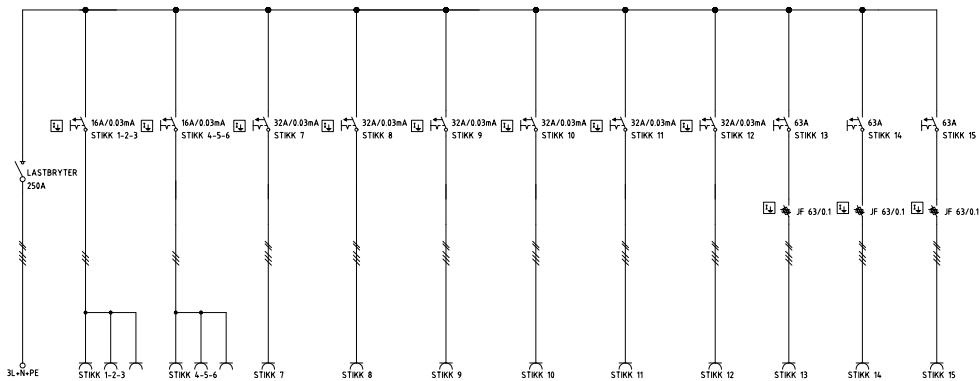

## Lås: OLU

BLU, TEV fåes på forespørsel.

71040 FS 250A 12216-R 400V med lastbryter

71041 FS 250A 03426-R 400V med lastbryter

71042 FS 250A 03606-R 400V med lastbryter

71046 FS 250A 00803-R 400V med lastbryter