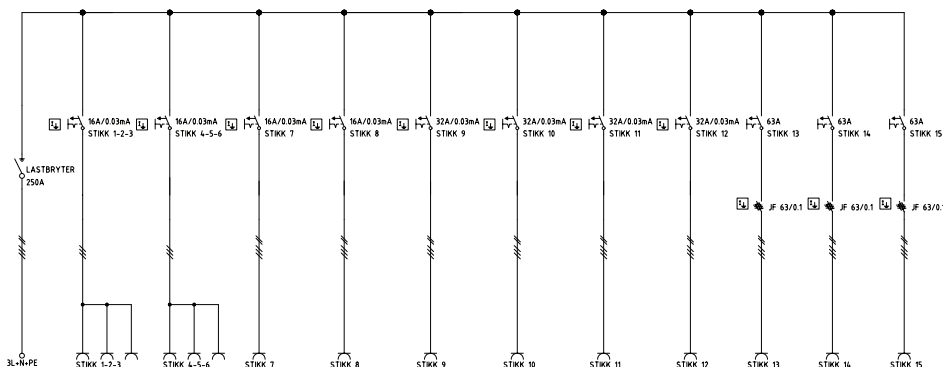

71041 FS 250A 03426-R 400V med lastbryter