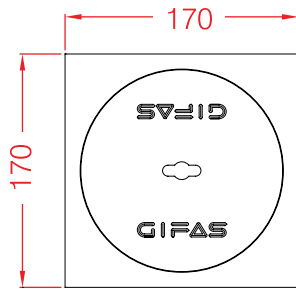

GULVBOKS 1980B MED 3 UTTAK

Målskisse

1. Gulvbelegg
2. Etterfylling
3. 4 x uttak til nippel M32 (2 x undersiden av boksen)
4. Mørtel for å stabilisere
5. 6 x tennskrue (for demontering av øvre del)
6. Nivelleringsstøtte
7. Verktøy for åpning / lukking