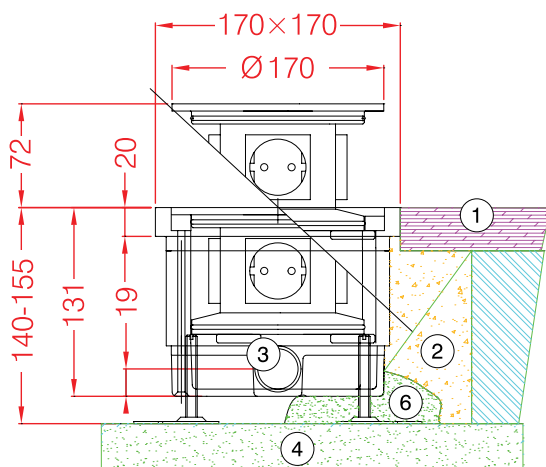

For gulvmontering:

- Egnet for overkjøring i lukket tilstand (IP67)
- Tåler belastning i åpen tilstand (IP20)

Varenr.	Beskrivelse	Uttaksplasser	Bestykning
11506	Gulvboks 1980B	3	3x230V

- Materiale: Anodisert aluminium
- For nedstøping i betong
- Installasjonsdybde inkl. nivelleringsstøtte: 140-155 mm
- Utvendige mål: 170x170 mm (LxB)
- Tåler tung belastning 4000 kg (kan kjøres over)
- Ingen kabeluttak

GULVBOKS 1980B MED 3 UTTAK

Målskisse

1. Gulvbelegg
2. Etterfylling
3. 4 x uttak til nippel M32 (2 x undersiden av boksen)
4. Mørtel for å stabilisere
5. 6 x tennskrue (for demontering av øvre del)
6. Nivelleringsstøtte
7. Verktøy for åpning / lukking