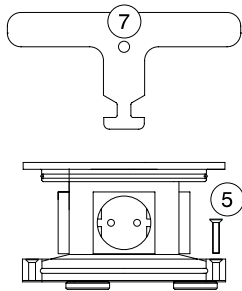

For gulvmontering:

- Egnet for overkjøring i lukket tilstand (IP67)
- Tåler belastning i åpen tilstand (IP20)

Varenr.	Beskrivelse	Uttaksplasser	Bestykning
11506	Gulvboks 1980B	3	3x230V

- Materiale: Anodisert aluminium
- For nedstøping i betong
- Installasjonsdybde inkl. nivelleringsstøtte: 140-155 mm
- Utvendige mål: 170x170 mm (LxB)
- Tåler tung belastning 4000 kg (kan kjøres over)
- Ingen kabeluttak

GULVBOKS 1980B MED 3 UTTAK

Målskisse

1. Gulvbelegg
2. Etterfylling
3. 4 x uttak til nippel M32 (2 x undersiden av boksen)
4. Mørtel for å stabilisere
5. 6 x tennskrue (for demontering av øvre del)
6. Nivelleringsstøtte
7. Verktøy for åpning / lukking