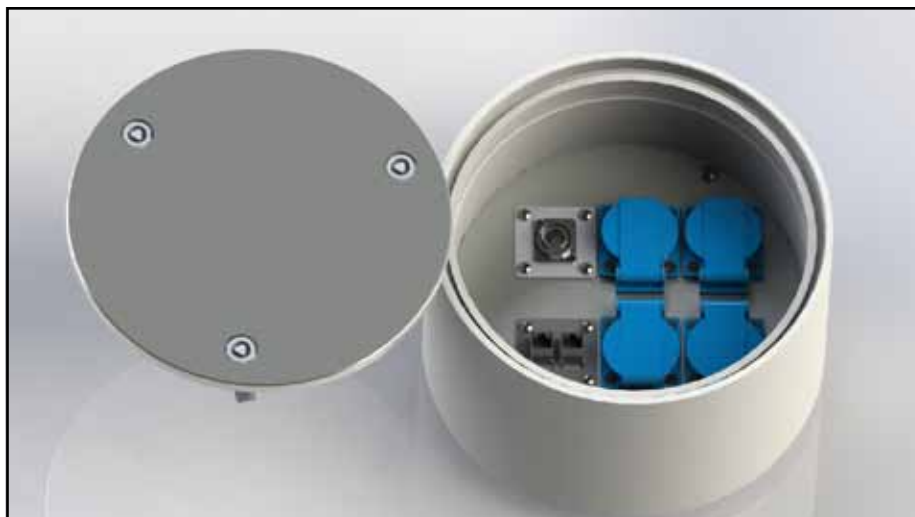

GULVBOKS 7008-ANW

Robust, komplett gulvbokspakke for utendørsbruk. Gulvboksen og lokket består av helstøpt aluminium. Når gulvkontakten er korrekt montert, er den beregnet for å tåle trafikk av personbiler.

Stikkontaktene er VDE merket og gulvboksen er godt egnet for utendørs bruk. Tilførselen er tilrettelagt for 3 x M25 inn i bunnen av boksen.

Merknader for montering:

Det må benyttes nippler i IP 67 utførelse. Bruk kun fleksibel kabel slik at kapslingsklassen opprettholdes.

Pass på å vatre opp gulvboksen når den støpes ned, bruk gjerne avretningsmasse slik at boksen flukter med bakkenivå. Gulvboksen må rengjøres regelmessig, hvis dette ikke utføres kan kapslingsklassen forringes.

Tilkobling må kun utføres av en autorisert elektriker.

Varenr.	Type	Bestykning
11513	Gulvboks 7008-Anw	6 x Schuko 230V 16A, 4 x RJ 45 Dobbel

- Materiale: Alu-natureloksert
- Mål: Ø 200, H 150 mm
- Maks belastning: 2000 kg
- Bruksområde: Inne- og utendørsbruk
- I lukket stilling er boksen vanntett, IP 67
- Laget i aluminium
- Tåler tung belastning
- Kan støpes ned
- Farge: Sølv
- Komplette pakke
- CE-MERKET
- 3 x M25