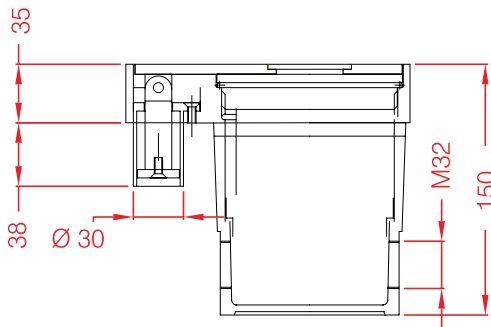

GULVBOKS 2289D FOR TRYKKLUFT

Målskisse

1. Gulvbelegg
2. Etterfylling
3. 2 × uttak til nippel M25
4. Dreneringsrør til overflateavløp
5. Åpne lokket liggende
6. Stående - låst