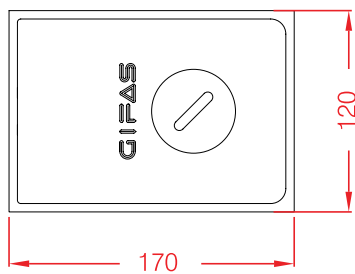

GULVBOKS 2289D FOR TRYKKLUFT

Målskisse

1. Gulvbelegg
2. Etterfylling
3. 2 × uttak til nippel M25
4. Dreneringsrør til overflateavløp
5. Åpne lokket liggende
6. Stående - låst