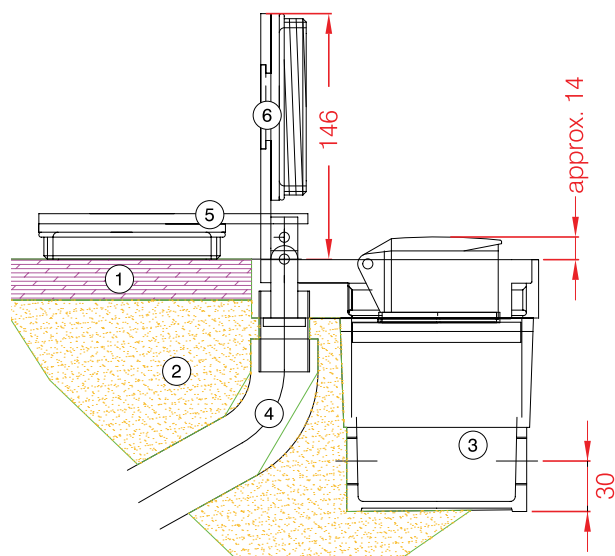

GULVBOKS 2289D FOR TRYKKLUFT

Kraftig gulvboks med hengslet lokk for trykkluft, vanntett og for nedstøping. (Trykkluft kuppling medfølger ikke). Kan også leveres for CEE uttak 16A-32A-63A-125A. Kan ikke lukkes når den er i bruk.

Egenskaper:

- Til gulvmontering
- Egnet for overkjøring i lukket tilstand (IP67)
- Tåler belastning i åpen tilstand (plugget inn) (IP44)

Varenr.	Beskrivelse	Bestykning
11510	Gulvboks 2289D	1xCEE 400 V 16 A

- Materiale: Anodisert aluminium (salt-og sjøvannsbestandig)
- Belastning: Tåler 4000kg i lukket tilstand
- Utvendige mål: 170 × 120 mm (LxB)
- Dybde: 150 mm
- Vanntett IP-Klass 67
- Kan støpes ned
- Farge: Sølv
- Komplette pakke

GULVBOKS 2289D FOR TRYKKLUFT

Målskisse

1. Gulvbelegg
2. Etterfylling
3. 2 × uttak til nippel M25
4. Dreneringsrør til overflateavløp
5. Åpne lokket liggende
6. Stående - låst