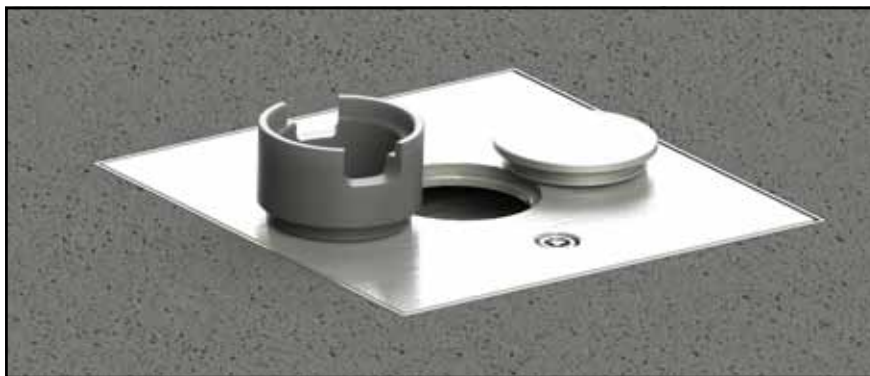

GULVBOKS FOR MONTERING INNENDØRS

Firkantet gulvboks med 4 stk uttaksplasser som er laget av 1,5 mm V2A rustfritt stål. Inkl. låsbart deksel i anodisert aluminium. Massiv konstruksjon, tåler påkjøring i lukket tilstand og er vanntett. Passer der rengjøring foregår med vaskemaskiner. Gulvboksen tåler belastning opptil 3500 kg forutsatt riktig installasjon. Stikkontaktene er VDE-merket.

Inkluderer rør for bruk av tanken med lukket lokk.

| Varenr. | Type | Bestykning | Vekt (kg) |
|---------|------------------------|-----------------------|-----------|
| | Gulvboks 2004-Tube-A | 4x230V Schuko | ca. 3,9 |
| | Gulvboks 2004-Tube-Anw | 3x230V Schuko, 1xRJ45 | ca. 3,9 |

- Bruksområde: Våtvaskede rom
- Farge: Rustfritt stål utseende (andre farger på forespørsel)
- Vanntett i lukket tilstand
- Materialer: Boks i rustfritt stål. Lokk i anodisert aluminium. Rør laget av PVC.
- Mål: 250x250x90mm
- Kabelinganger: 4 stk. Ø 25mm
- IP65