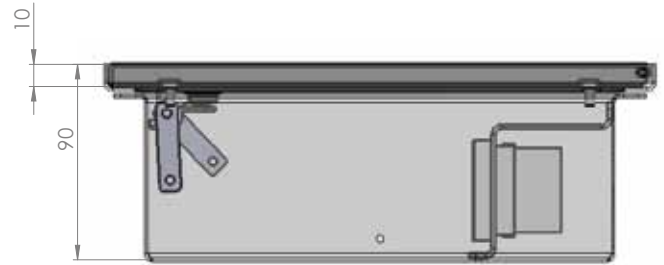

GULVBOKS FOR MONTERING INNENDØRS

Målskisse

Rund skråkant på begge sider 1mm
Radier på rammen R 4 mm