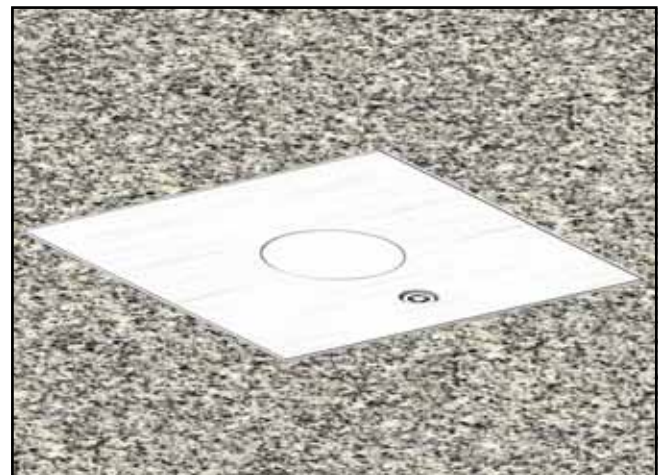

GULVBOKS FOR MONTERING INNENDØRS

Firkantet gulvboks med 4 stk uttaksplasser som er laget av 1,5 mm V2A rustfritt stål. Inkl. låsbart deksel i anodisert aluminium. Massiv konstruksjon, tåler påkjøring i lukket tilstand og er vanntett. Passer der rengjøring foregår med vaskemaskiner. Gulvboksen tåler belastning opptil 3500 kg forutsatt riktig installasjon. Stikkontaktene er VDE-merket.

Inkluderer rør for bruk av tanken med lukket lokk.

| Varenr. | Type | Bestykning | Vekt (kg) |
|---------|------------------------|-----------------------|-----------|
| | Gulvboks 2004-Tube-A | 4x230V Schuko | ca. 3,9 |
| | Gulvboks 2004-Tube-Anw | 3x230V Schuko, 1xRJ45 | ca. 3,9 |

- Bruksområde: Våtvaskede rom
- Farge: Rustfritt stål utseende (andre farger på forespørsel)
- Vanntett i lukket tilstand
- Materialer: Boks i rustfritt stål. Lokk i anodisert aluminium. Rør laget av PVC.
- Mål: 250x250x90mm
- Kabelinganger: 4 stk. Ø 25mm
- IP65