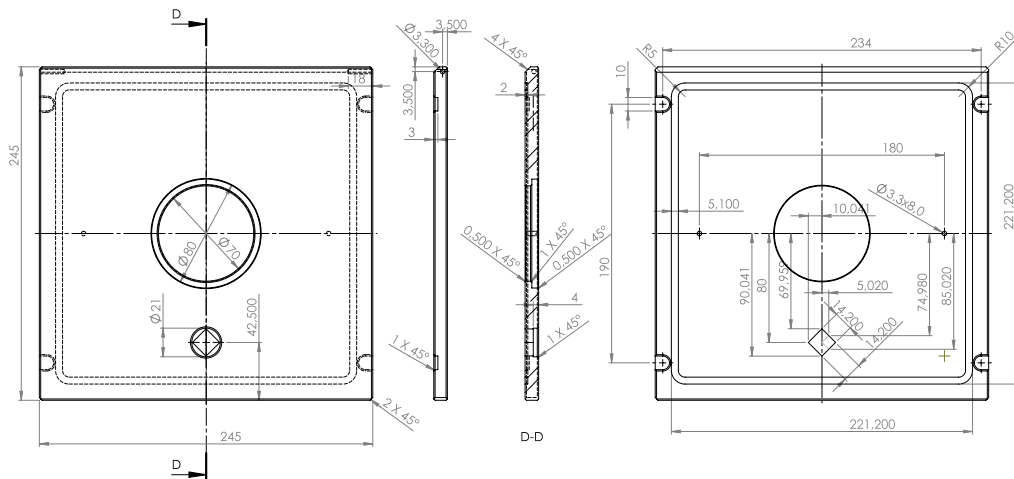

GULVBOKS FOR MONTERING INNENDØRS

Firkantet gulvboks med 4 stk uttaksplasser som er laget av 1,5 mm V2A rustfritt stål. Inkl. låsbart deksel i anodisert aluminium. Massiv konstruksjon, tåler påkjøring i lukket tilstand og er vanntett. Passer der rengjøring foregår med vaskemaskiner. Gulvboksen tåler belastning opptil 3500 kg forutsatt riktig installasjon. Stikkontaktene er VDE-merket.

- Bruksområde: Våtvaskede rom
- Farge: Rustfritt stål utseende (andre farger på forespørsel)
- Vanntett i lukket tilstand
- Materialer: Boks i rustfritt stål. Lokk i anodisert aluminium. Rør laget av PVC.
- Mål: 250x250x90mm
- Kabelinganger: 4 stk. Ø 25mm
- IP65

GULVBOKS FOR MONTERING INNENDØRS

Målskisse

Rund skråkant på begge sider 1mm
Radier på rammen R 4 mm