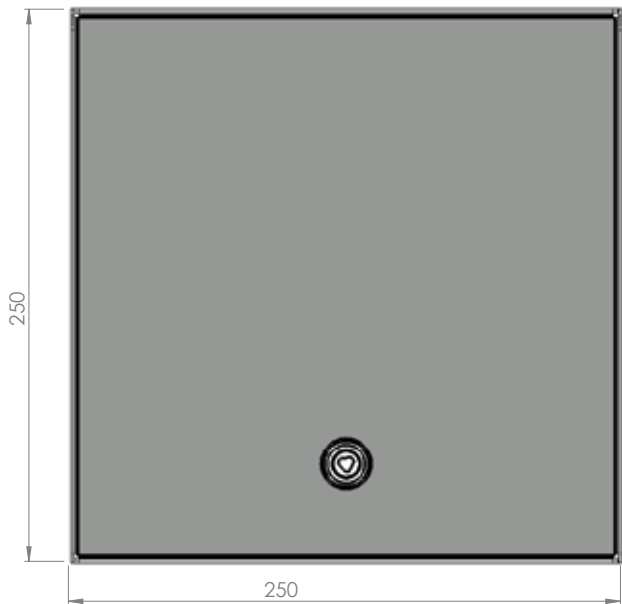

GULVBOKS FOR MONTERING INNENDØRS

Målskisse

Rund skråkant på begge sider 1mm
Radier på rammen R 4 mm