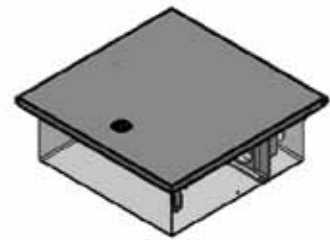

GULVBOKS FOR MONTERING INNENDØRS

Målskisse

Rund skråkant på begge sider 1mm
Radier på rammen R 4 mm