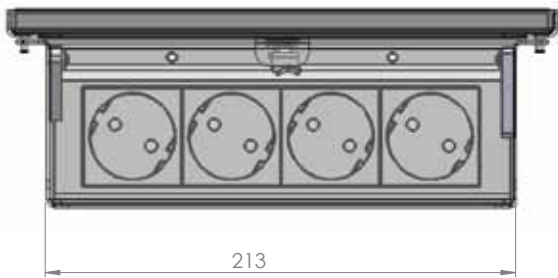

GULVBOKS FOR MONTERING INNENDØRS

Målskisse

Rund skråkant på begge sider 1mm
Radier på rammen R 4 mm