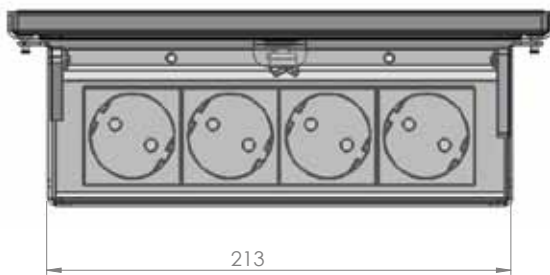

## GULVBOKS FOR MONTERING INNENDØRS

Firkantet gulvboks med 8 stk uttaksplasser som er laget av 1,5 mm V2A rustfritt stål. Inkl. låsbart deksel i anodisert aluminium. Massiv konstruksjon, tåler påkjøring i lukket tilstand og er vanntett. Passer der rengjøring foregår med vaskemaskiner. Gulvboksen tåler belastning opptil 3500 kg forutsatt riktig installasjon. Stikkontaktene er VDE-merket.

Varenr.	Type	Bestykning	Vekt (kg)
	Gulvboks 2008-Tube-A	8x230V Schuko	ca. 4
	Gulvboks 2008-Tube-Anw	4x230V Schuko, 4xRJ45	ca. 4

- Bruksområde: Våtvaskede rom
- Farge: Rustfritt stål utseende (andre farger mulig)
- Vanntett i lukket tilstand
- Materialer: Boks i rustfritt stål. Løkk i anodisert aluminium. Rør laget av PVC.
- Mål: 250x250x90mm
- Kabelinnganger: i bakkant og på undersiden 8 stk. Ø 25mm
- IP65

## GULVBOKS FOR MONTERING INNENDØRS

Målskisse

Rund skråkant, på begge sider 1mm  
Radier på rammen R 4 mm