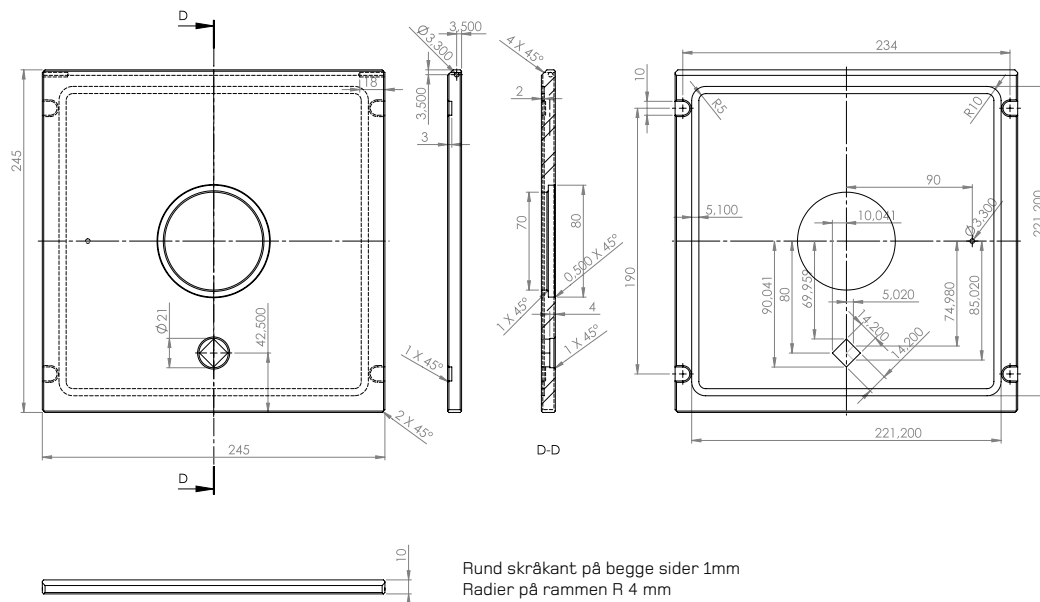

## GULVBOKS FOR MONTERING INNENDØRS

Firkantet gulvboks med 8 stk uttaksplasser som er laget av 1,5 mm V2A rustfritt stål. Inkl. låsbart deksel i anodisert aluminium. Massiv konstruksjon, tåler påkjøring i lukket tilstand og er vanntett. Passer der rengjøring foregår med vaskemaskiner. Gulvboksen tåler belastning opptil 3500 kg forutsatt riktig installasjon. Stikkontaktene er VDE-merket.

Varenr.	Type	Bestykning	Vekt (kg)
	Gulvboks 2008-Tube-A	8x230V Schuko	ca. 4
	Gulvboks 2008-Tube-Anw	4x230V Schuko, 4xRJ45	ca. 4

- Bruksområde: Våtvaskede rom
- Farge: Rustfritt stål utseende (andre farger mulig)
- Vanntett i lukket tilstand
- Materialer: Boks i rustfritt stål. Løkk i anodisert aluminium. Rør laget av PVC.
- Mål: 250x250x90mm
- Kabelinnganger: i bakkant og på undersiden 8 stk. Ø 25mm
- IP65

## GULVBOKS FOR MONTERING INNENDØRS

Målskisse

Rund skråkant, på begge sider 1mm  
Radier på rammen R 4 mm