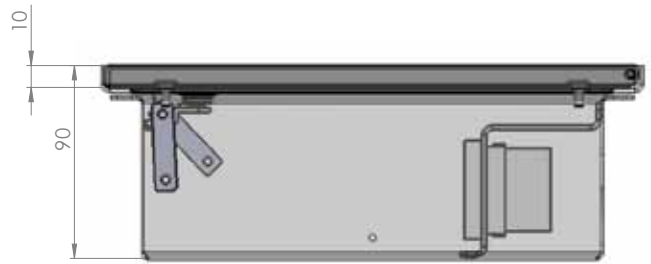

## GULVBOKS FOR MONTERING INNENDØRS

Firkantet gulvboks med 8 stk uttaksplasser som er laget av 1,5 mm V2A rustfritt stål. Inkl. låsbart deksel i anodisert aluminium. Massiv konstruksjon, tåler påkjøring i lukket tilstand og er vanntett. Passer der rengjøring foregår med vaskemaskiner. Gulvboksen tåler belastning opptil 3500 kg forutsatt riktig installasjon. Stikkontaktene er VDE-merket.

Varenr.	Type	Bestykning	Vekt (kg)
	Gulvboks 2008-Tube-A	8x230V Schuko	ca. 4
	Gulvboks 2008-Tube-Anw	4x230V Schuko, 4xRJ45	ca. 4

- Bruksområde: Våtvaskede rom
- Farge: Rustfritt stål utseende (andre farger mulig)
- Vanntett i lukket tilstand
- Materialer: Boks i rustfritt stål. Løkk i anodisert aluminium. Rør laget av PVC.
- Mål: 250x250x90mm
- Kabelinnganger: i bakkant og på undersiden 8 stk. Ø 25mm
- IP65

## GULVBOKS FOR MONTERING INNENDØRS

Målskisse

Rund skråkant, på begge sider 1mm  
Radier på rammen R 4 mm