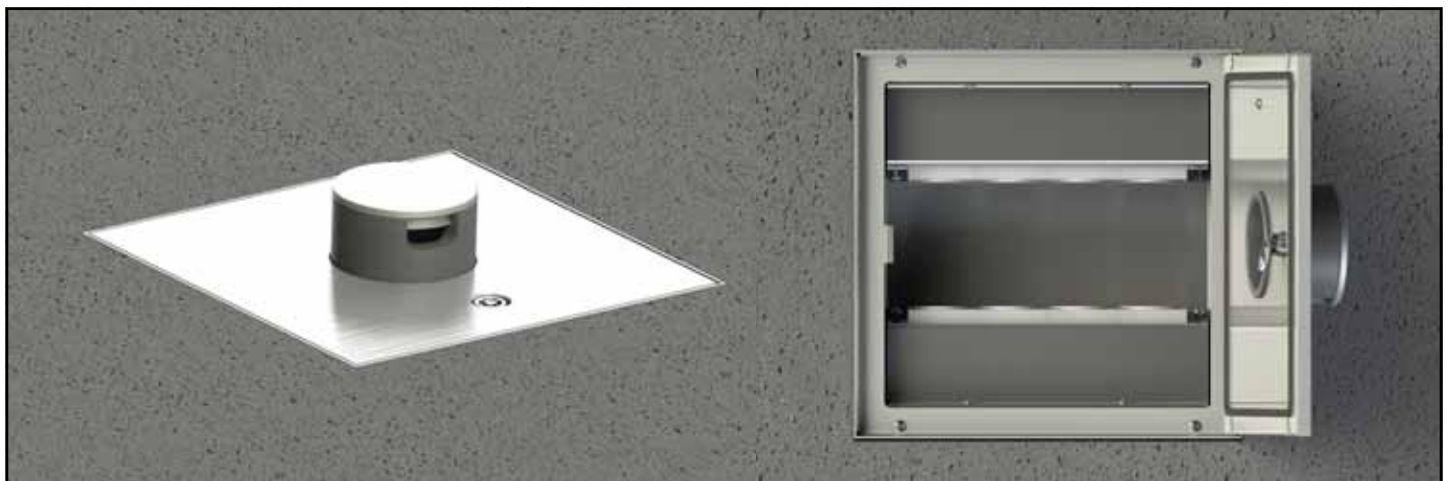

## GULVBOKS FOR MONTERING INNENDØRS

Firkantet gulvboks med 8 stk uttaksplasser som er laget av 1,5 mm V2A rustfritt stål. Inkl. låsbart deksel i anodisert aluminium. Massiv konstruksjon, tåler påkjøring i lukket tilstand og er vanntett. Passer der rengjøring foregår med vaskemaskiner. Gulvboksen tåler belastning opptil 3500 kg forutsatt riktig installasjon. Stikkontaktene er VDE-merket.

Varenr.	Type	Bestykning	Vekt (kg)
	Gulvboks 2008-Tube-A	8x230V Schuko	ca. 4
	Gulvboks 2008-Tube-Anw	4x230V Schuko, 4xRJ45	ca. 4

- Bruksområde: Våtvaskede rom
- Farge: Rustfritt stål utseende (andre farger mulig)
- Vanntett i lukket tilstand
- Materialer: Boks i rustfritt stål. Løkk i anodisert aluminium. Rør laget av PVC.
- Mål: 250x250x90mm
- Kabelinnganger: i bakkant og på undersiden 8 stk. Ø 25mm
- IP65

## GULVBOKS FOR MONTERING INNENDØRS

Målskisse

Rund skråkant, på begge sider 1mm  
Radier på rammen R 4 mm