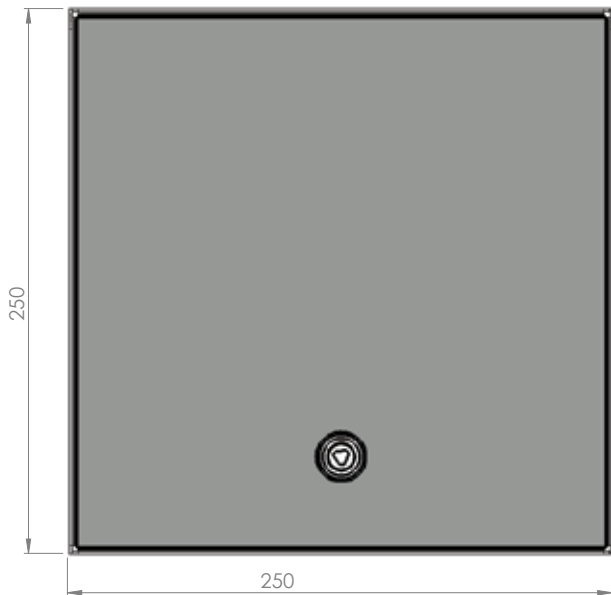

## GULVBOKS FOR MONTERING INNENDØRS

Firkantet gulvboks med 8 stk uttaksplasser som er laget av 1,5 mm V2A rustfritt stål. Inkl. låsbart deksel i anodisert aluminium. Massiv konstruksjon, tåler påkjøring i lukket tilstand og er vanntett. Passer der rengjøring foregår med vaskemaskiner. Gulvboksen tåler belastning opptil 3500 kg forutsatt riktig installasjon. Stikkontaktene er VDE-merket.

Varenr.	Type	Bestykning	Vekt (kg)
	Gulvboks 2008-Tube-A	8x230V Schuko	ca. 4
	Gulvboks 2008-Tube-Anw	4x230V Schuko, 4xRJ45	ca. 4

- Bruksområde: Våtvaskede rom
- Farge: Rustfritt stål utseende (andre farger mulig)
- Vanntett i lukket tilstand
- Materialer: Boks i rustfritt stål. Løkk i anodisert aluminium. Rør laget av PVC.
- Mål: 250x250x90mm
- Kabelinnganger: i bakkant og på undersiden 8 stk. Ø 25mm
- IP65

## GULVBOKS FOR MONTERING INNENDØRS

Målskisse

Rund skråkant, på begge sider 1mm  
Radier på rammen R 4 mm