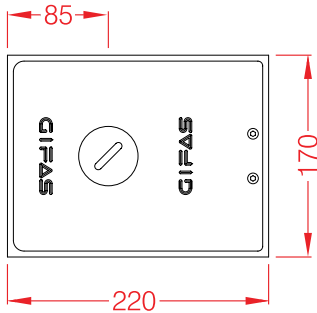

- Materiale: Anodisert aluminium (salt- og sjøvannsbestandig)
- Belastning: Tåler 4000kg i lukket tilstand
- Utvendige mål: 220 x 170 mm (LxB)
- Dybde ekskl. nivelleringsstøtte: 235 mm
- Vannrett IP-Klass 67 i lukket stilling
- Hev-senk funksjon
- Kan støpes ned
- Låsbar
- Farge: Sølv
- Komplette pakke
- CE-MERKET

GULVBOKS SERIE H23B MED 3 UTTAK

Målskisse

1. Gulvbelegg
2. Etterfylling
3. 4 x uttak til nippel M32 (2 x på undersiden av boksen)
4. Mørtle for å stabilisere
5. Dreneringsrør til overflateavløp
6. Åpne lokket liggende
7. Nivelleringsstøtte