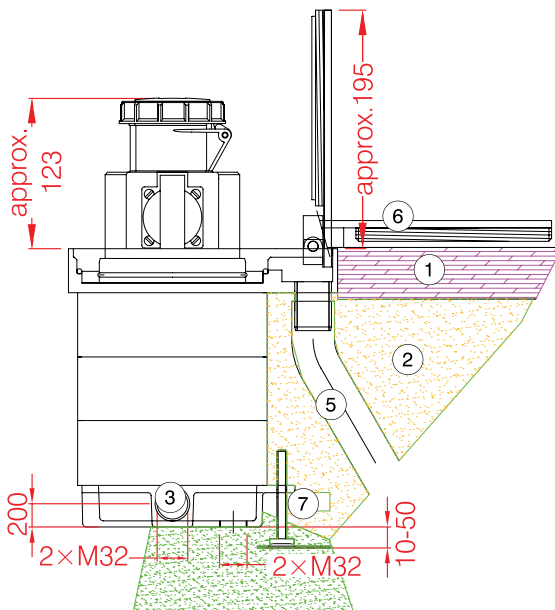

GULVBOKS SERIE H23B MED 3 UTTAK

Vannrett innendørs gulvboks IP67 for nedstøping i betong. Uttrekkbar gulvstikkontakt med hengslet deksel. Inkl. lås. 3 stk. uttaks plasser for CEE 32A/400V men kan også leveres for 230V+J 16A. Kan ikke lukkes når den er i bruk.

Egenskaper:

- Til gulvmontering
- Egnert for overkjøring i lukket modus (IP67)
- Tåler belastning i åpen tilstand (pluggget inn) (IP54)

Varenr.	Beskrivelse	Bestykning
11522	Gulvboks H23B-21	1x16A CEE stikk 230V, 2xSchuko
11523	Gulvboks H23B-22	1x32A CEE stikk 230V, 2xSchuko
11524	Gulvboks H23B-23	1x16A CEE stikk 400V, 2xSchuko
11525	Gulvboks H23B-24	1x32A CEE stikk 400V, 2xSchuko

- Materiale: Anodisert aluminium (salt- og sjøvannsbestandig)
- Belastning: Tåler 4000kg i lukket tilstand
- Utvendige mål: 220 x 170 mm (LxB)
- Dybde ekskl. nivelleringsstøtte: 235 mm
- Vannrett IP-Klass 67 i lukket stilling
- Hev-senk funksjon
- Kan støpes ned
- Låsbar
- Farge: Sølv
- Komplette pakke
- CE-MERKET

GULVBOKS SERIE H23B MED 3 UTTAK

Målskisse

1. Gulvbelegg
2. Etterfylling
3. 4 x uttak til nippel M32 (2 x på undersiden av boksen)
4. Mørtle for å stabilisere
5. Dreneringsrør til overflateavløp
6. Åpne lokket liggende
7. Nivelleringsstøtte