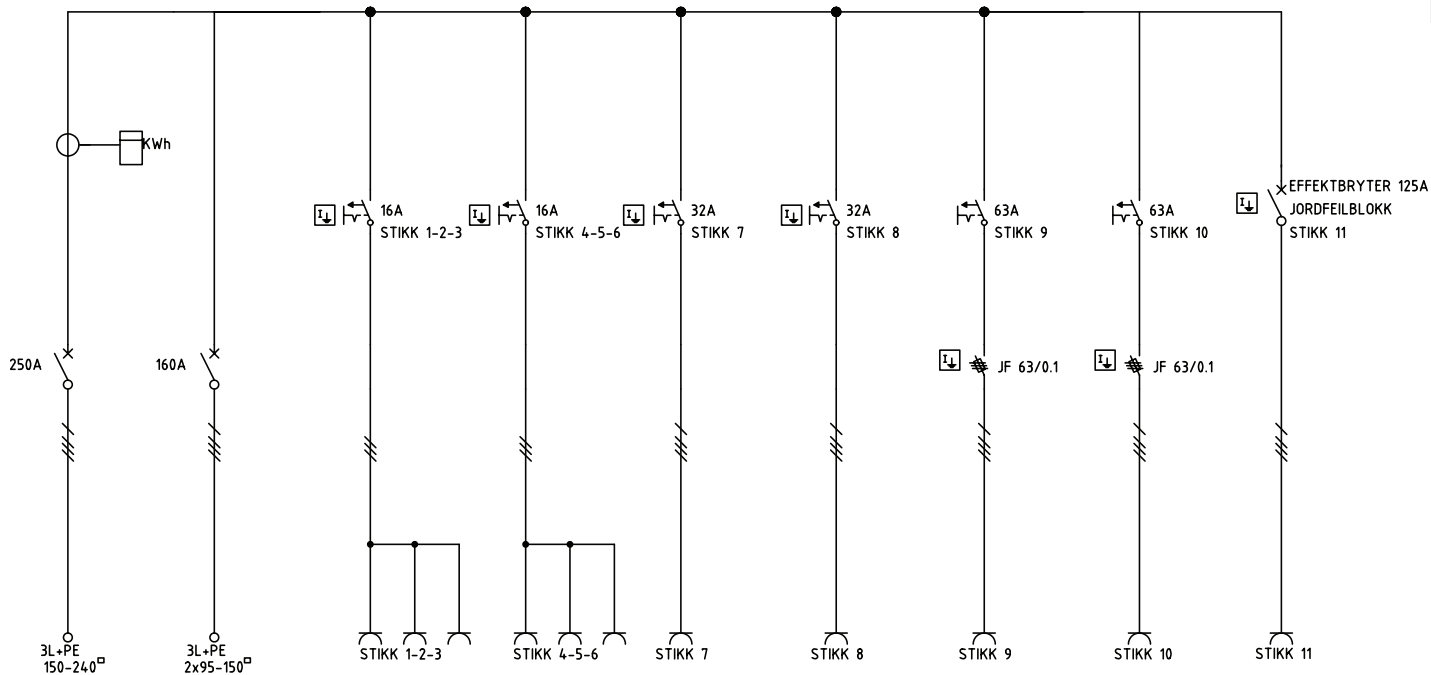

OLH+OLU

BLU, TEV fåes på forespørsel.

71070 HS 250A 12206-R-0001-D 230V

71071 HS 250A 12406-R-0001-D 230V