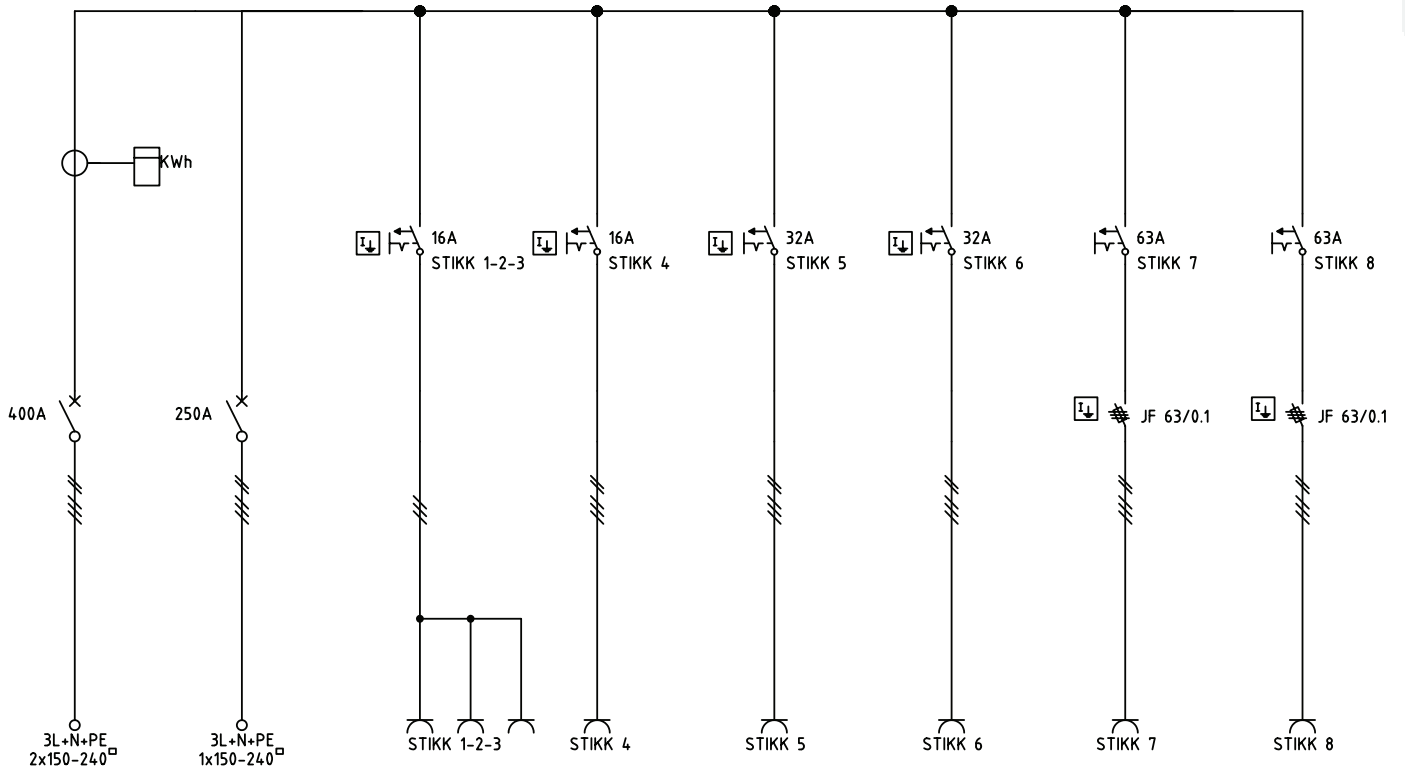

71054 HS 400A 02213-R-0010-D 400V