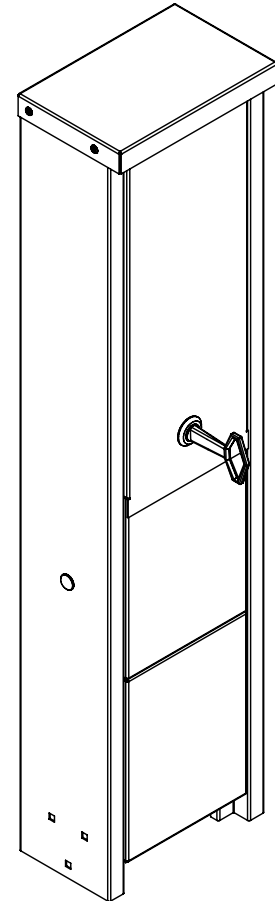

KOBLINGSSKAP**UTFØRELSE**

- Materiale:** Satema sine koblingsskap er fremstilt av sjøvannsbestandige aluminiumsplater i legering 5754.
- Farge:** Leveres både ulakkert og i RAL 6012. Andre farger på forespørsel.
- Korrosjonsikkert:** Koblingsskapet benyttes der det kreves høyere beskyttelse mot korrosjon f.eks. ved sjø eller ved saltet vei
- Fabrikat:** SATEMA

- Koblingsskapet er beregnet for utvendig montasje mot vegg
- Koblingsskapet er forberedt for montasje av inntakssikring

KOBLINGSSKAP

Koblingskap aluminium D=110mm

VARENDR.	PRODUKTINFO	BREDDE	HØYDE	DYBDE	VEKT
		(mm)	(mm)	(mm)	(kg)
125 860	Koblingskap aluminium ulakkert 110mm med avtagbart deksel	193	801	110	5,0
125 860L	Koblingskap aluminium lakkert RAL 6012 110mm med avtagbart deksel	193	801	110	5,0

KOBLINGSSKAP

Koblingskap aluminium D=180mm

VARENR.	PRODUKTINFO	BREDDE (mm)	HØYDE (mm)	DYBDE (mm)	VEKT (kg)
110 760	Koblingskap aluminium ulakkert 180mm	193	801	180	7,5
110 760L	Koblingskap aluminium 180mm lakkert RAL 6012	193	801	180	7,5

KOBLINGSSKAP

Koblingskap for 1 stk måler inkl. målerplate, veggfester og stillbar sokkel

VARENØR.	PRODUKTINFO	BREDDE	HØYDE	DYBDE	VEKT
		(mm)	(mm)	(mm)	(kg)
105 050	Koblingskap for 1 stk. måler inkl. målerplate, veggfester og stillbar sokkel	305	1208	253	13,2