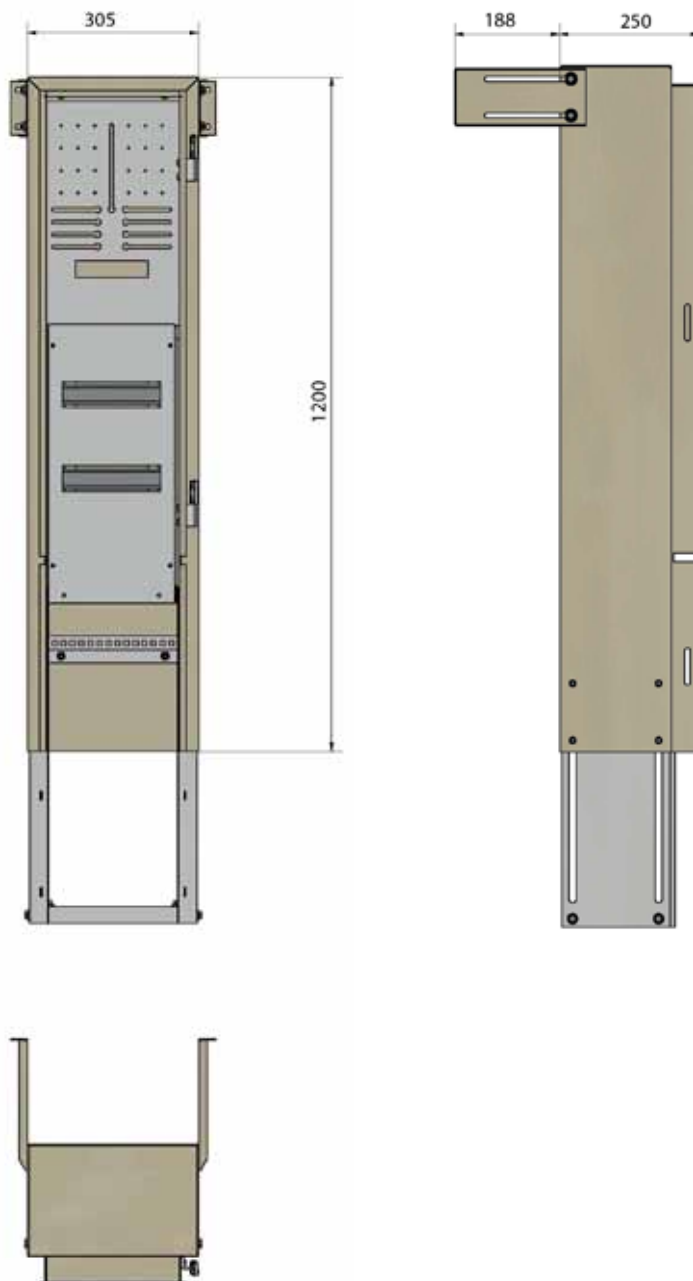

KOBLINGSSKAP**UTFØRELSE**

- Materiale:** Satema sine koblingsskap er fremstilt av sjøvannsbestandige aluminiumsplater i legering 5754.
- Farge:** Leveres både ulakkert og i RAL 6012. Andre farger på forespørsel.
- Korrosjonsikkert:** Koblingsskapet benyttes der det kreves høyere beskyttelse mot korrosjon f.eks. ved sjø eller ved saltet vei
- Fabrikat:** SATEMA

- Koblingsskapet er beregnet for utvendig montasje mot vegg
- Koblingsskapet er forberedt for montasje av inntakssikring

KOBLINGSSKAP

Koblingskap aluminium D=110mm

VARENDR.	PRODUKTINFO	BREDDE	HØYDE	DYBDE	VEKT
		(mm)	(mm)	(mm)	(kg)
125 860	Koblingskap aluminium ulakkert 110mm med avtagbart deksel	193	801	110	5,0
125 860L	Koblingskap aluminium lakkert RAL 6012 110mm med avtagbart deksel	193	801	110	5,0

KOBLINGSSKAP

Koblingskap aluminium D=180mm

VARENR.	PRODUKTINFO	BREDDE (mm)	HØYDE (mm)	DYBDE (mm)	VEKT (kg)
110 760	Koblingskap aluminium ulakkert 180mm	193	801	180	7,5
110 760L	Koblingskap aluminium 180mm lakkert RAL 6012	193	801	180	7,5

KOBLINGSSKAP

Koblingskap for 1 stk måler inkl. målerplate, veggfester og stillbar sokkel

VARENØR.	PRODUKTINFO	BREDDE	HØYDE	DYBDE	VEKT
		(mm)	(mm)	(mm)	(kg)
105 050	Koblingskap for 1 stk. måler inkl. målerplate, veggfester og stillbar sokkel	305	1208	253	13,2