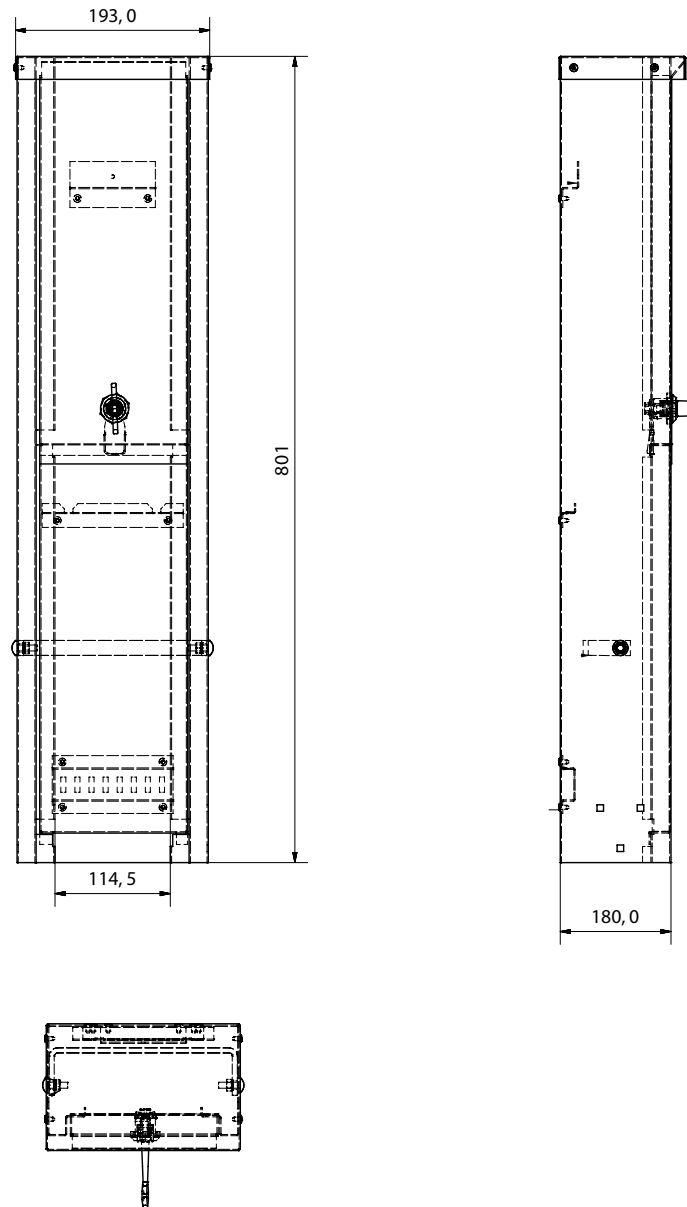

- Koblingsskapet er beregnet for utvendig montasje mot vegg
- Koblingsskapet er forberedt for montasje av inntakssikring

KOBLINGSSKAP

Koblingskap aluminium D=110mm

VARENDR.	PRODUKTINFO	BREDDE	HØYDE	DYBDE	VEKT
		(mm)	(mm)	(mm)	(kg)
125 860	Koblingskap aluminium ulakkert 110mm med avtagbart deksel	193	801	110	5,0
125 860L	Koblingskap aluminium lakkert RAL 6012 110mm med avtagbart deksel	193	801	110	5,0

KOBLINGSSKAP

Koblingskap aluminium D=180mm

VARENR.	PRODUKTINFO	BREDDE (mm)	HØYDE (mm)	DYBDE (mm)	VEKT (kg)
110 760	Koblingskap aluminium ulakkert 180mm	193	801	180	7,5
110 760L	Koblingskap aluminium 180mm lakkert RAL 6012	193	801	180	7,5

KOBLINGSSKAP

Koblingskap for 1 stk måler inkl. målerplate, veggfester og stillbar sokkel

VARENØR.	PRODUKTINFO	BREDDE	HØYDE	DYBDE	VEKT
		(mm)	(mm)	(mm)	(kg)
105 050	Koblingskap for 1 stk. måler inkl. målerplate, veggfester og stillbar sokkel	305	1208	253	13,2