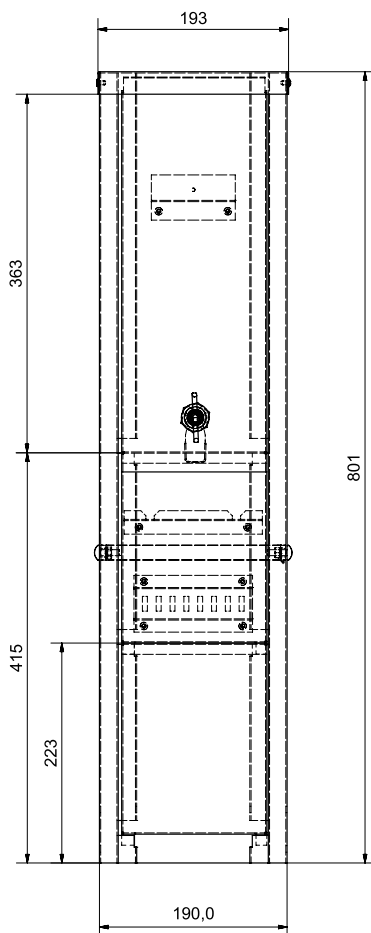

KOBLINGSSKAP**UTFØRELSE**

- Materiale:** Satema sine koblingsskap er fremstilt av sjøvannsbestandige aluminiumsplater i legering 5754.
- Farge:** Leveres både ulakkert og i RAL 6012. Andre farger på forespørsel.
- Korrosjonsikkert:** Koblingsskapet benyttes der det kreves høyere beskyttelse mot korrosjon f.eks. ved sjø eller ved saltet vei
- Fabrikat:** SATEMA

- Koblingsskapet er beregnet for utvendig montasje mot vegg
- Koblingsskapet er forberedt for montasje av inntakssikring

KOBLINGSSKAP

Koblingskap aluminium D=110mm

VARENDR.	PRODUKTINFO	BREDDE	HØYDE	DYBDE	VEKT
		(mm)	(mm)	(mm)	(kg)
125 860	Koblingskap aluminium ulakkert 110mm med avtagbart deksel	193	801	110	5,0
125 860L	Koblingskap aluminium lakkert RAL 6012 110mm med avtagbart deksel	193	801	110	5,0

KOBLINGSSKAP

Koblingskap aluminium D=180mm

VARENR.	PRODUKTINFO	BREDDE (mm)	HØYDE (mm)	DYBDE (mm)	VEKT (kg)
110 760	Koblingskap aluminium ulakkert 180mm	193	801	180	7,5
110 760L	Koblingskap aluminium 180mm lakkert RAL 6012	193	801	180	7,5

KOBLINGSSKAP

Koblingskap for 1 stk måler inkl. målerplate, veggfester og stillbar sokkel

VARENØR.	PRODUKTINFO	BREDDE	HØYDE	DYBDE	VEKT
		(mm)	(mm)	(mm)	(kg)
105 050	Koblingskap for 1 stk. måler inkl. målerplate, veggfester og stillbar sokkel	305	1208	253	13,2