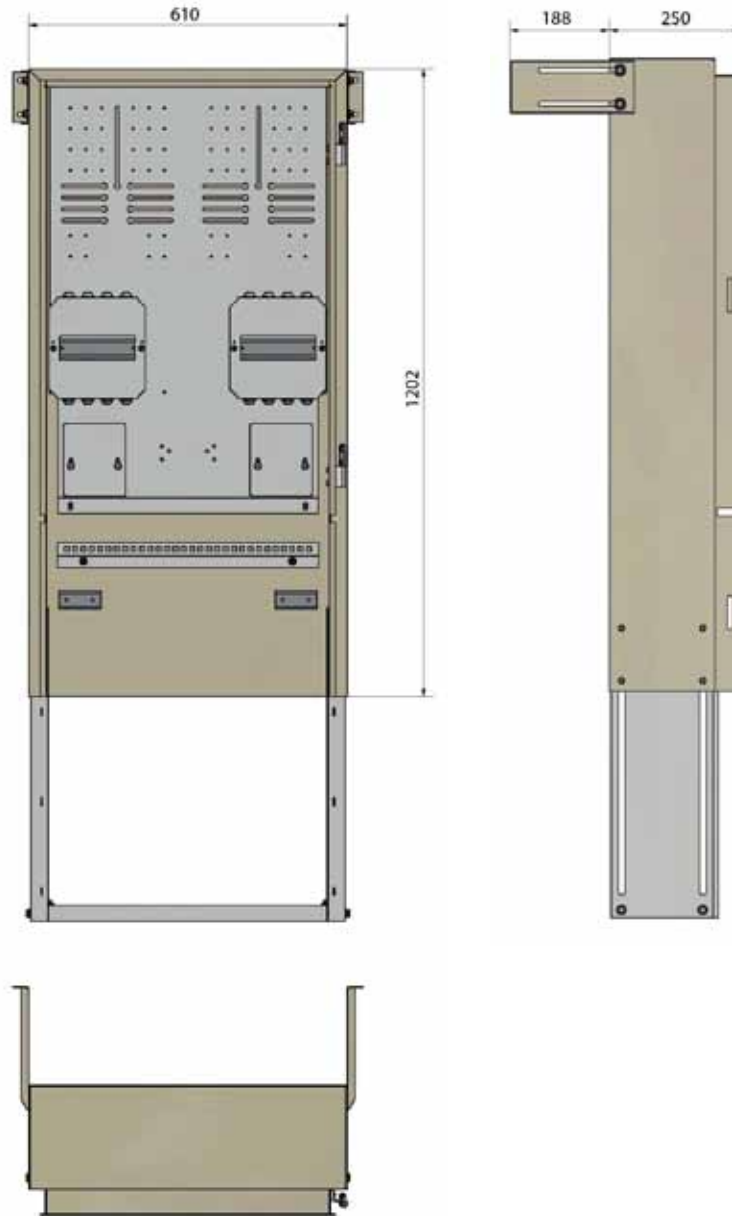

KOBLINGSSKAP**UTFØRELSE**

- Materiale:** Satema sine koblingsskap er fremstilt av sjøvannsbestandige aluminiumsplater i legering 5754.
- Farge:** Leveres både ulakkert og i RAL 6012. Andre farger på forespørsel.
- Korrosjonsikkert:** Koblingsskapet benyttes der det kreves høyere beskyttelse mot korrosjon f.eks. ved sjø eller ved saltet vei
- Fabrikat:** SATEMA

KOBLINGSSKAP

Koblingskap aluminium D=180mm

VARENR.	PRODUKTINFO	BREDDE (mm)	HØYDE (mm)	DYBDE (mm)	VEKT (kg)
110 760	Koblingskap aluminium ulakkert 180mm	193	801	180	7,5
110 760L	Koblingskap aluminium 180mm lakkert RAL 6012	193	801	180	7,5

KOBLINGSSKAP

Koblingskap for 1 stk måler inkl. målerplate, veggfester og stillbar sokkel

VARENØR.	PRODUKTINFO	BREDDE	HØYDE	DYBDE	VEKT
		(mm)	(mm)	(mm)	(kg)
105 050	Koblingskap for 1 stk. måler inkl. målerplate, veggfester og stillbar sokkel	305	1208	253	13,2

KOBLINGSSKAP

Koblingskap for 2 stk. målere inkl. målerplate, veggfester og stillbar sokkel

VARENR.	PRODUKTINFO	BREDDE	HØYDE	DYBDE	VEKT
		(mm)	(mm)	(mm)	(kg)
105 020	Koblingskap for 2 stk. målere inkl. målerplate, veggfester og stillbar sokkel	600	1208	253	20,9