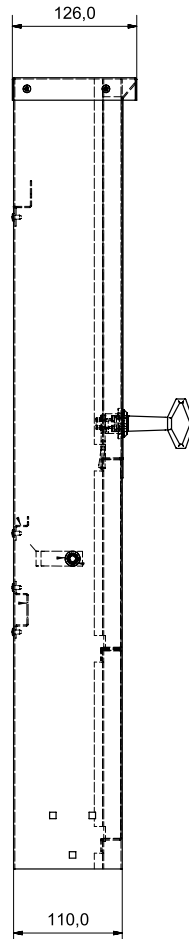

KOBLINGSSKAP**UTFØRELSE**

- Materiale:** Satema sine koblingsskap er fremstilt av sjøvannsbestandige aluminiumsplater i legering 5754.
- Farge:** Leveres både ulakkert og i RAL 6012. Andre farger på forespørsel.
- Korrosjonsikkert:** Koblingsskapet benyttes der det kreves høyere beskyttelse mot korrosjon f.eks. ved sjø eller ved saltet vei
- Fabrikat:** SATEMA

- Koblingsskapet er beregnet for utvendig montasje mot vegg
- Koblingsskapet er forberedt for montasje av inntakssikring

KOBLINGSSKAP

Koblingskap aluminium D=110mm

VARENDR.	PRODUKTINFO	BREDDE	HØYDE	DYBDE	VEKT
		(mm)	(mm)	(mm)	(kg)
125 860	Koblingskap aluminium ulakkert 110mm med avtagbart deksel	193	801	110	5,0
125 860L	Koblingskap aluminium lakkert RAL 6012 110mm med avtagbart deksel	193	801	110	5,0

KOBLINGSSKAP

Koblingskap aluminium D=180mm

VARENR.	PRODUKTINFO	BREDDE (mm)	HØYDE (mm)	DYBDE (mm)	VEKT (kg)
110 760	Koblingskap aluminium ulakkert 180mm	193	801	180	7,5
110 760L	Koblingskap aluminium 180mm lakkert RAL 6012	193	801	180	7,5

KOBLINGSSKAP

Koblingskap for 1 stk måler inkl. målerplate, veggfester og stillbar sokkel

VARENØR.	PRODUKTINFO	BREDDE	HØYDE	DYBDE	VEKT
		(mm)	(mm)	(mm)	(kg)
105 050	Koblingskap for 1 stk. måler inkl. målerplate, veggfester og stillbar sokkel	305	1208	253	13,2