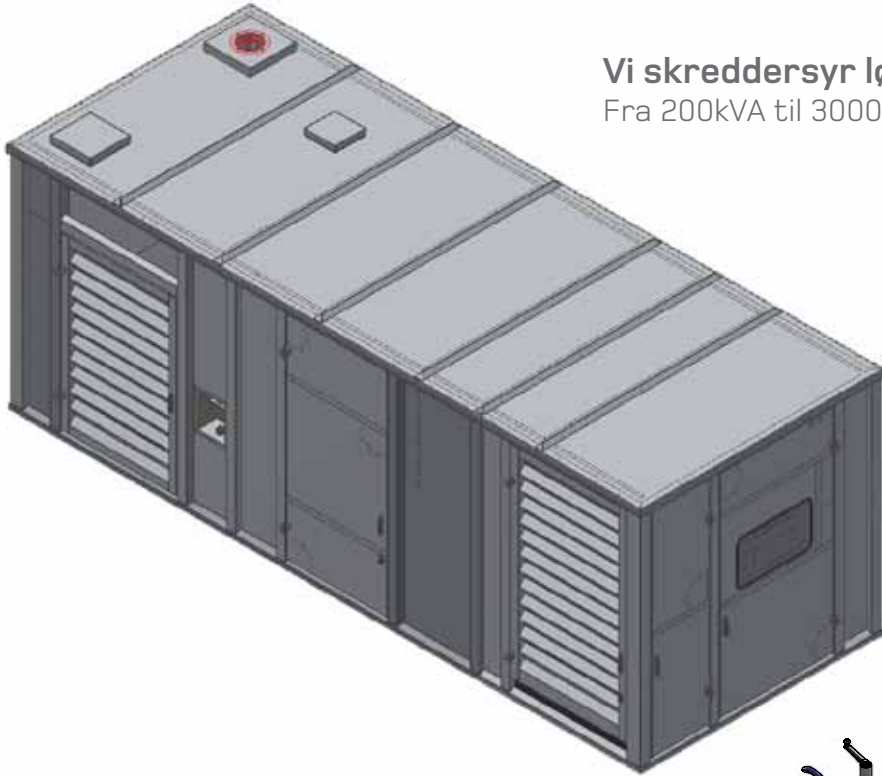

MOBILE STRØMAGGREGATER

275kVA-1250kVA

MODELLER

V275-V700

D275-D830

X650-X1250

Alle aggregatene kan leveres 230V/400V vendbare

Smarte løsninger på hjul - sikrer fleksibel strømforsyning

- Tilkobling for ekstern drivstofftank
- Kabelkasse
- Synkronisering
- Paralleldrift
- GSM varsling

Modell C275-S5D

Fleksibel strømforsyning

Alle aggregatene kan leveres med 230V og 400V, eller vendbart 230V/400V.

Kabelkasse

Kabelkasse for enkel kabelhåndtering. Multikontakt for rask terminering.

Stor avgangskasse

SATEMA®

Kraftig motor

Aggregatene kan leveres med Volvo, Doosan og MTU-motorer som leverer høy ytelse, lave driftskostnader samt god kvalitet og pålitelighet.

Brukervennlig kontrollsystem

Aggregatene leveres med et kraftig kontrollsystem som gir økt pålitelighet og ytelse. Systemet er konstruert og testet for å møte tøffe miljøer.

SATEMA®

Spør oss om din neste mobile løsning