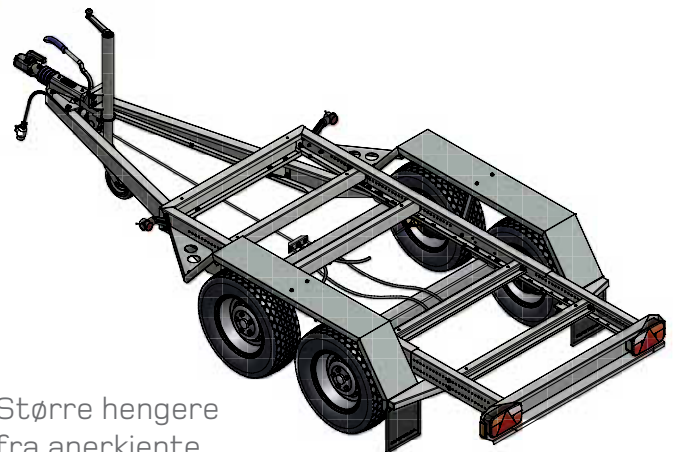

Kabelkasse

Kabelkasse for enkel kabelhåndtering. Multikontakt for rask terminering.

Stor avgangskasse

SATEMA®

Kraftig motor

Aggregatene kan leveres med Volvo, Doosan og MTU-motorer som leverer høy ytelse, lave driftskostnader samt god kvalitet og pålitelighet.

Vi skreddersyr løsninger for ditt formål.
Fra 200kVA til 3000kVA eller større...

Solide transportunderstell

Strømaggregatene leveres på solide **egenproduserte** hengere med doble aksler og bremses. Totalvekt 3500kg.