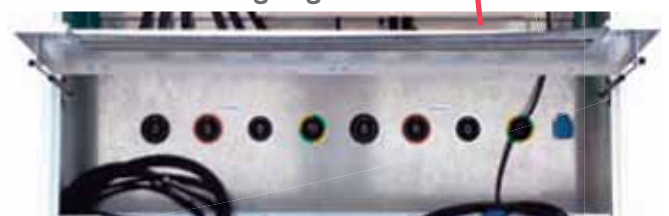

- Tilkobling for ekstern drivstofftank
- Kabelkasse
- Synkronisering
- Paralleldrift
- GSM varsling

Modell C275-S5D

Fleksibel strømforsyning

Alle aggregatene kan leveres med 230V og 400V, eller vendbart 230V/400V.

Kabelkasse

Kabelkasse for enkel kabelhåndtering. Multikontakt for rask terminering.

Stor avgangskasse

SATEMA®

Kraftig motor

Aggregatene kan leveres med Volvo, Doosan og MTU-motorer som leverer høy ytelse, lave driftskostnader samt god kvalitet og pålitelighet.

Brukervennlig kontrollsystem

Aggregatene leveres med et kraftig kontrollsystem som gir økt pålitelighet og ytelse. Systemet er konstruert og testet for å møte tøffe miljøer.

SATEMA®

Spør oss om din neste mobile løsning