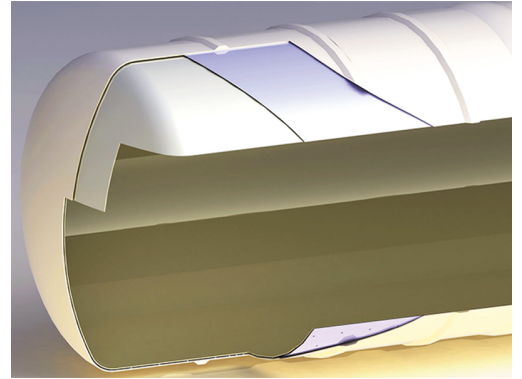

Varenummer: Oljetank dobbelvegg samlet

Oljetank 3000-30000L, dobbelvegg, nedgraving, glassfiber

Dobbelvegg tank produsert i glassfiber (glassfiberarmert polyester) korroderer ikke og har meget lang levetid, lav vekt og meget slitesterk. Førstegangs tilstandskontroll er etter 30 år!

Produktinformasjon

Ekstraustyr:

- Vakuum system
- Overfyllingsvern
- Nivåmålere
- Peilestaver
- Forankringsutstyr
- Vugger
- Rørsett

Installasjon: Tankene skal installeres i henhold til Vera Tank installasjons anvisninger, som følger med tanken. Datablad, installasjonsanvisninger og peiletabeller. Samt sertifikat kan lastes ned fra www.veratank.no Tilkoblinger: Tilkoblinger i lokket er ihht EN-NS1545. I tillegg er det 2 stk 1" muffen på tankkropp ved siden av mannluka for tilkobling av vakuumsystem.