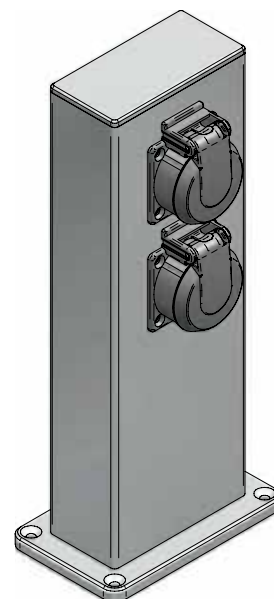

STRØMSØYLE - ES 100

Strømsøyle med 2 Schuko stikkontakter i anodisert aluminium for utendørs bruk. IP54. Velg mellom aluminium eller sort.

Kan skrues fast i bakken.

Andre utførelser på forespørsel.

Varenr.	Type	Bestykning
11529	Strømsøyle - ES 100 i aluminium	2x230V Schuko
11526	Strømsøyle - ES 100 i sort	2x230V Schuko

- Bruksområde: Utendørs
- Materiale: Anodisert aluminium
- Vanntett
- Dimensjoner: 300x100mm
(Se målskisse side 2)
- IP54

STRØMSØYLE - ES 100

Målskisse

Schuko Schuko

STRØMSØYLE - ES 100

Monteringsanvisning