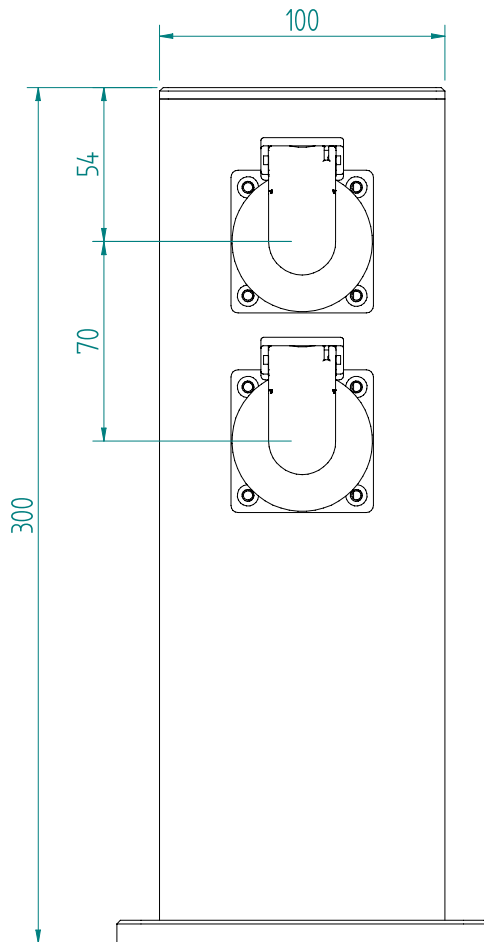

STRØMSØYLE - ES 100

Strømsøyle med 2 Schuko stikkontakter i anodisert aluminium for utendørs bruk. IP54. Velg mellom aluminium eller sort.

Kan skrues fast i bakken.

Andre utførelser på forespørsel.

Varenr.	Type	Bestykning
11529	Strømsøyle - ES 100 i aluminium	2x230V Schuko
11526	Strømsøyle - ES 100 i sort	2x230V Schuko

- Bruksområde: Utendørs
- Materiale: Anodisert aluminium
- Vanntett
- Dimensjoner: 300x100mm
(Se målskisse side 2)
- IP54

STRØMSØYLE - ES 100

Målskisse

Schuko Schuko

STRØMSØYLE - ES 100

Monteringsanvisning