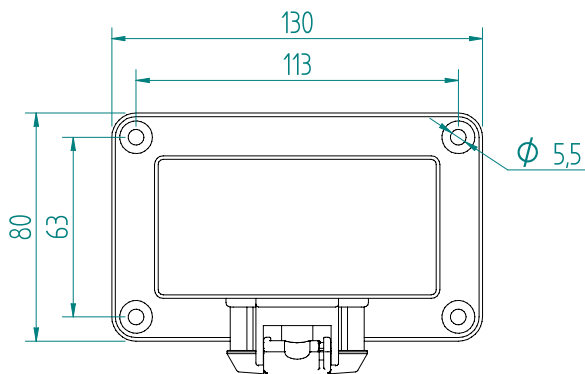

STRØMSØYLE - ES 100

Strømsøyle med 2 Schuko stikkontakter i anodisert aluminium for utendørs bruk. IP54. Velg mellom aluminium eller sort.

Kan skrues fast i bakken.

Andre utførelser på forespørsel.

Varenr.	Type	Bestykning
11529	Strømsøyle - ES 100 i aluminium	2x230V Schuko
11526	Strømsøyle - ES 100 i sort	2x230V Schuko

- Bruksområde: Utendørs
- Materiale: Anodisert aluminium
- Vanntett
- Dimensjoner: 300x100mm
(Se målskisse side 2)
- IP54

STRØMSØYLE - ES 100

Målskisse

Schuko Schuko

STRØMSØYLE - ES 100

Monteringsanvisning