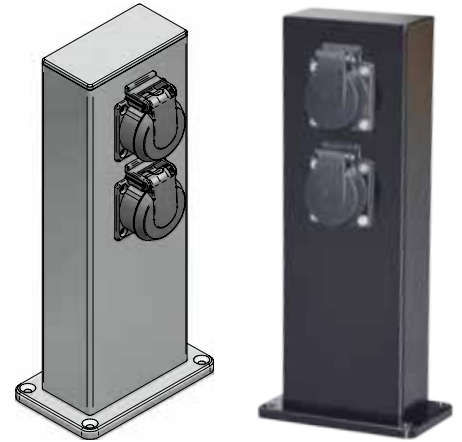

STRØMSØYLE - ES 100

Strømsøyle med 2 Schuko stikkontakter i anodisert aluminium for utendørs bruk. IP54. Velg mellom aluminium eller sort.

Kan skrues fast i bakken.

Andre utførelser på forespørsel.

Varenr.	Type	Bestykning
11529	Strømsøyle - ES 100 i aluminium	2x230V Schuko
11526	Strømsøyle - ES 100 i sort	2x230V Schuko

- Bruksområde: Utendørs
- Materiale: Anodisert aluminium
- Vanntett
- Dimensjoner: 300x100mm
(Se målskisse side 2)
- IP54

STRØMSØYLE - ES 100

Målskisse

Schuko Schuko

STRØMSØYLE - ES 100

Monteringsanvisning