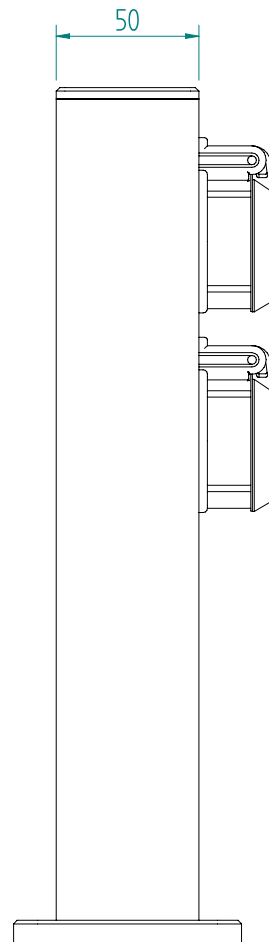

STRØMSØYLE - ES 100

Strømsøyle med 2 Schuko stikkontakter i anodisert aluminium for utendørs bruk. IP54. Velg mellom aluminium eller sort.

Kan skrues fast i bakken.

Andre utførelser på forespørsel.

Varenr.	Type	Bestykning
11529	Strømsøyle - ES 100 i aluminium	2x230V Schuko
11526	Strømsøyle - ES 100 i sort	2x230V Schuko

- Bruksområde: Utendørs
- Materiale: Anodisert aluminium
- Vanntett
- Dimensjoner: 300x100mm
(Se målskisse side 2)
- IP54

STRØMSØYLE - ES 100

Målskisse

Schuko Schuko

STRØMSØYLE - ES 100

Monteringsanvisning