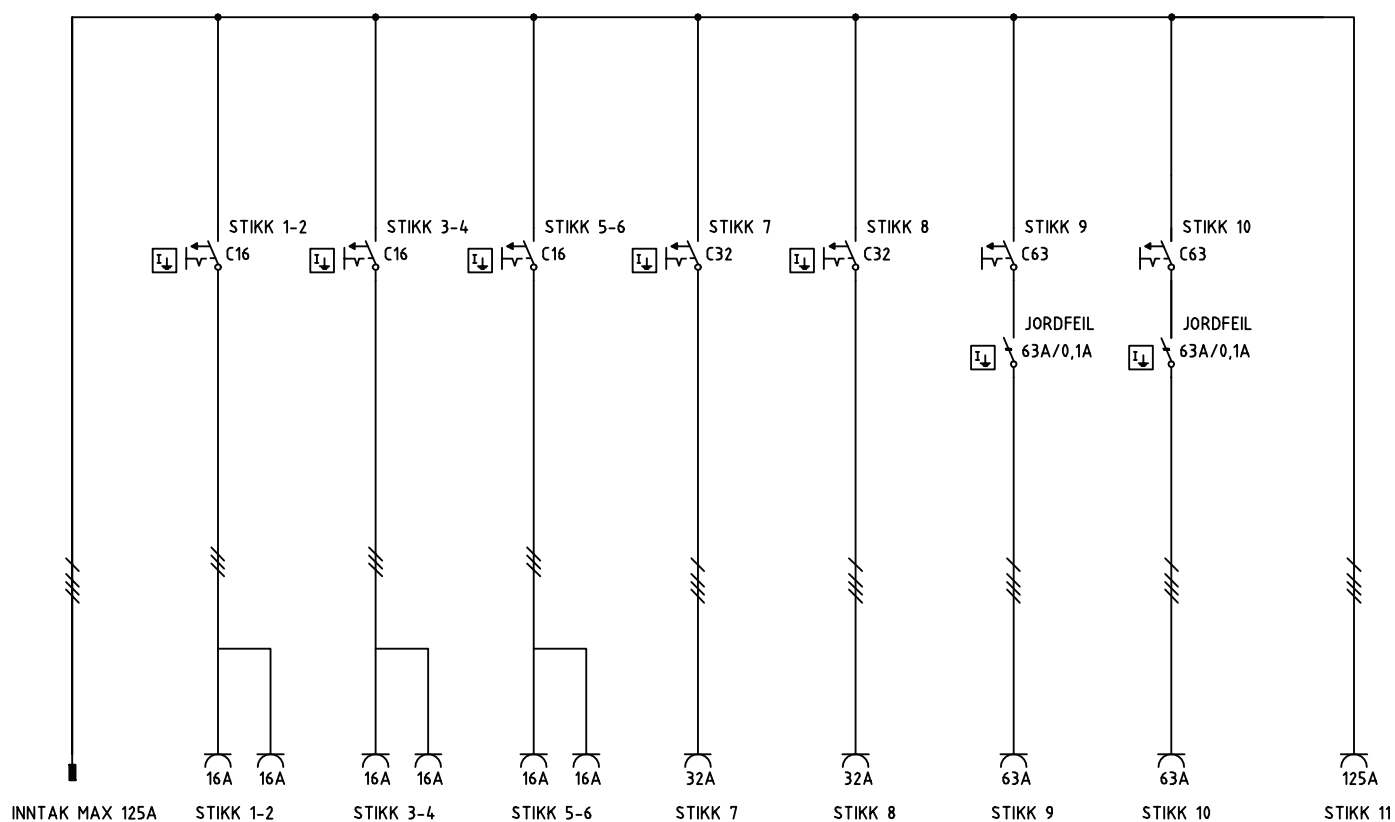

73032 US 125A 12206-R 230V