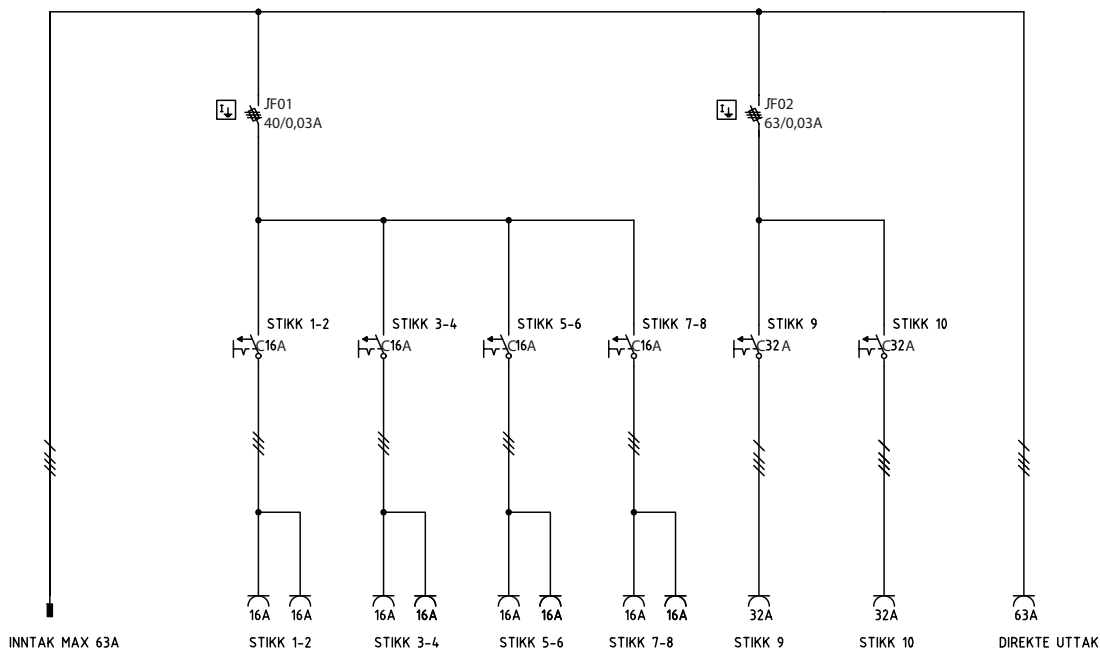

# USM-2, 32A/63A 230V

USM-2, 32A 230V

USM-2, 63A 230V

VARENR.	TYPE
73007	Minisentral USM-2 32A* 230V 00208-R
73008	Minisentral USM-2 63A* 230V 01208-R
73009	Minisentral USM-2 63A** 230V 01208-R

\* Felles jordfeilbryter

### Bestykning

32A 230V 00208-R

63A 230V 01208-R

Andre bestykninger på forespørsel.

73007 USM-2 32A 230V 00208-R

73008 USM-2 63A 230V 01208-R

73009 USM-2 63A 01208-R 230V -jordfeilbryter på hver kurs