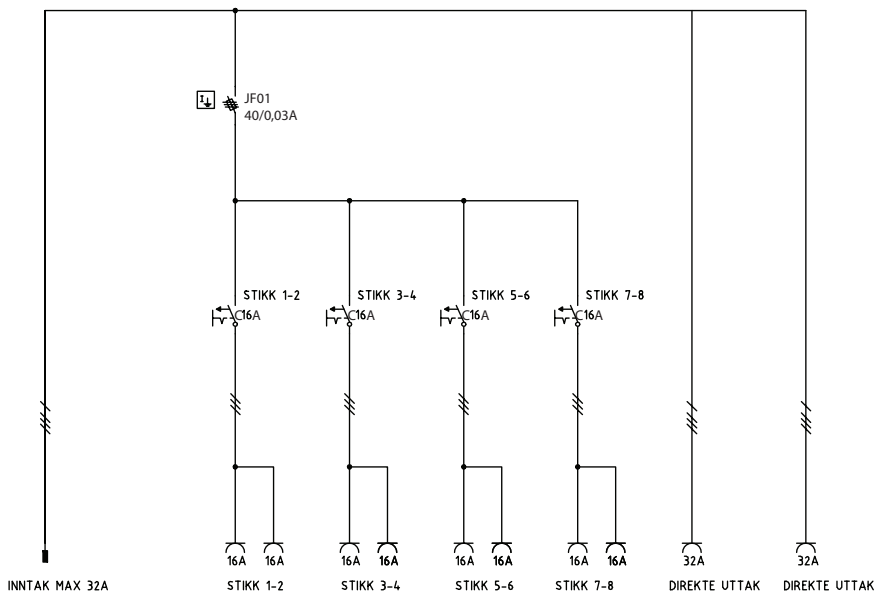

# USM-2, 32A/63A 230V

USM-2, 32A 230V

USM-2, 63A 230V

VARENR.	TYPE
73007	Minisentral USM-2 32A* 230V 00208-R
73008	Minisentral USM-2 63A* 230V 01208-R
73009	Minisentral USM-2 63A** 230V 01208-R

\* Felles jordfeilbryter

### Bestykning

32A 230V 00208-R

63A 230V 01208-R

Andre bestykninger på forespørsel.

73007 USM-2 32A 230V 00208-R

73008 USM-2 63A 230V 01208-R

73009 USM-2 63A 01208-R 230V -jordfeilbryter på hver kurs