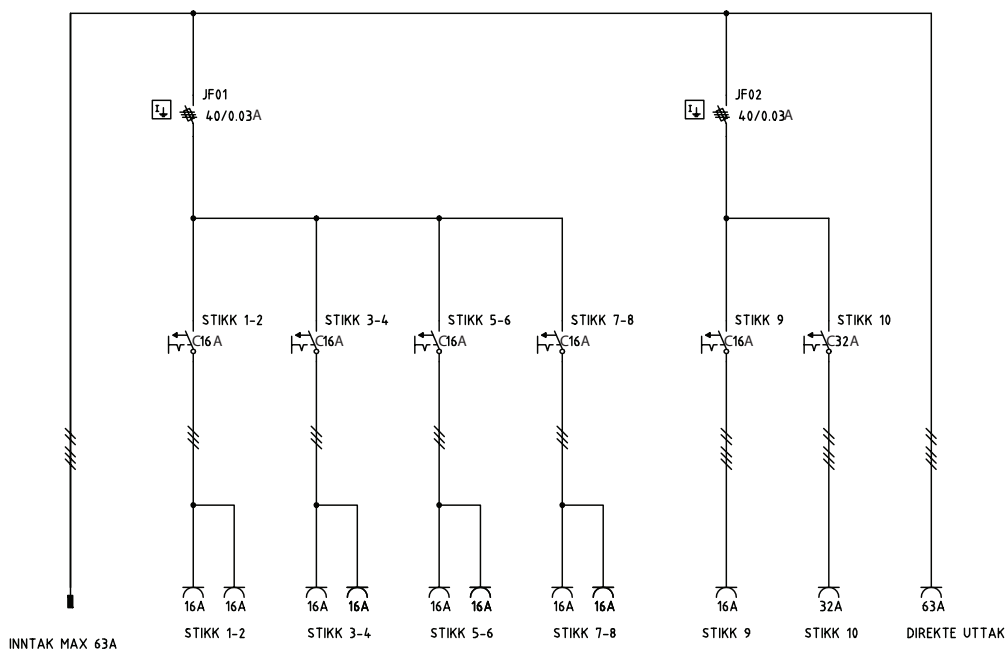

USM-2, 32A/63A 400V

USM-2, 32A 400V

USM-2, 63A 400V

VARENR.	TYPE
73047	Minisentral USM-2 32A* 400V 00128-R
73061	Minisentral USM-2 63A* 400V 01118-R
73062	Minisentral USM-2 63A** 400V 01118-R

* Felles jordfeilbryter

Antall kW som kan føres i kabel 400V

3x2,5+N+j	416-6	11kW
3x6+N+j	432-6	22kW
3x16+N+j	463-6	43kW
3x35+N+j	4125-6	86kW

Bestykning

32A 400V 00128-R

63A 400V 01118-R

Andre bestykninger på forespørsel.

73047 USM-2 32A 00128-R400V

73061 USM-2 63A 01118-R 400V

73062 USM-2 63A 01118-R 400V m-jordfeilbryter på hver kurs