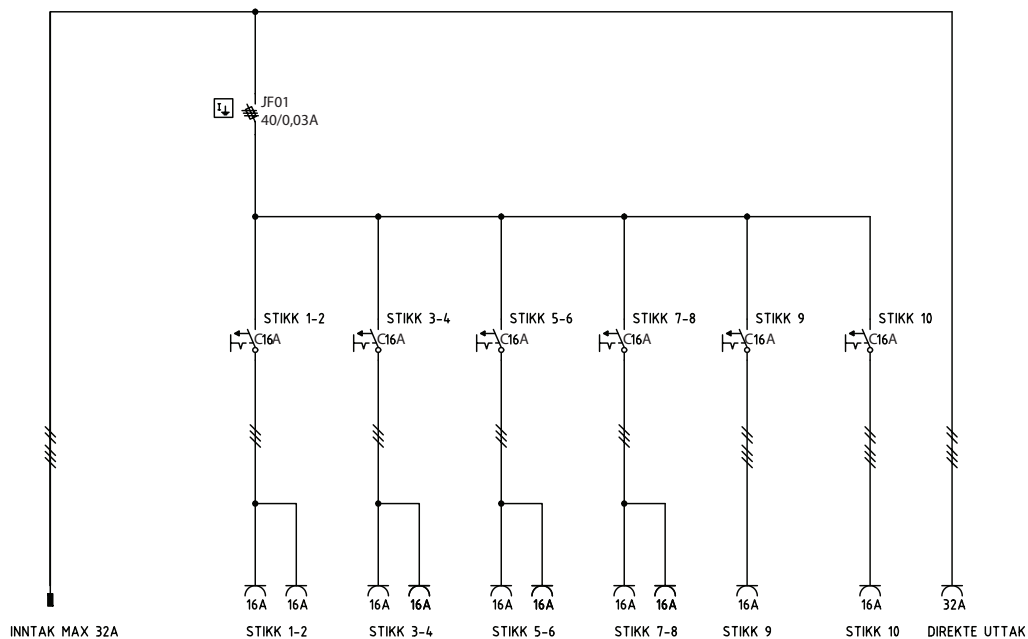

Antall kW som kan føres i kabel 400V

3x2,5+N+j	416-6	11kW
3x6+N+j	432-6	22kW
3x16+N+j	463-6	43kW
3x35+N+j	4125-6	86kW

Bestykning

32A 400V 00128-R

63A 400V 01118-R

Andre bestykninger på forespørsel.

73047 USM-2 32A 00128-R400V

73061 USM-2 63A 01118-R 400V

73062 USM-2 63A 01118-R 400V m-jordfeilbryter på hver kurs