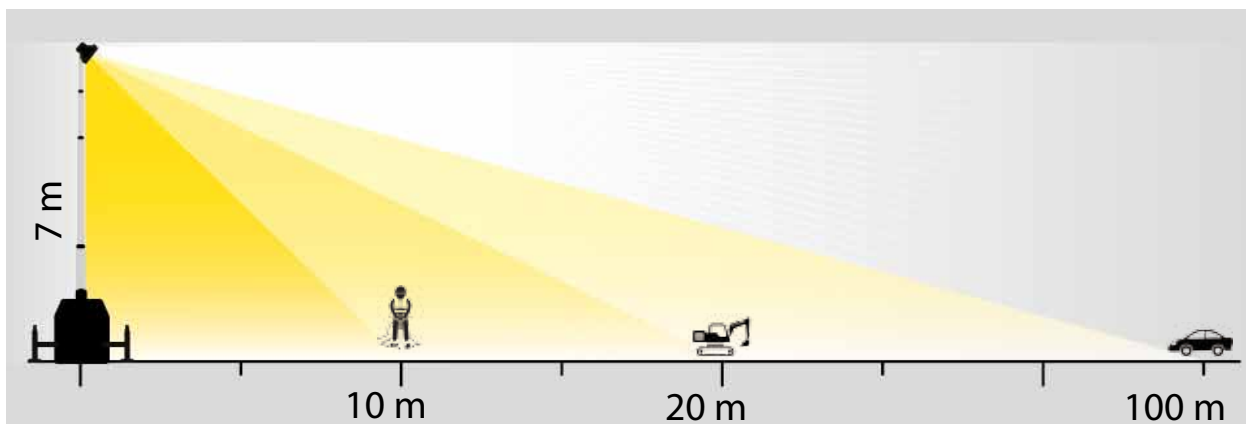

Lyser opp ett område på (5 lux min.)

2200 kvm

SATEMA AS
Enebakkveien 127, PB. 21 Manglerud
0612 Oslo
Telefon: 22 57 93 00
e-post: express@satema.no
www.satema.no

marcovitdesign®

TRIME forbeholder seg retten til å endre tekniske spesifikasjoner og elementer som er beskrevet i dette databladet når som helst og uten varsel av tekniske eller av kommersielle grunner. Produktbilder vises kun for informasjon.