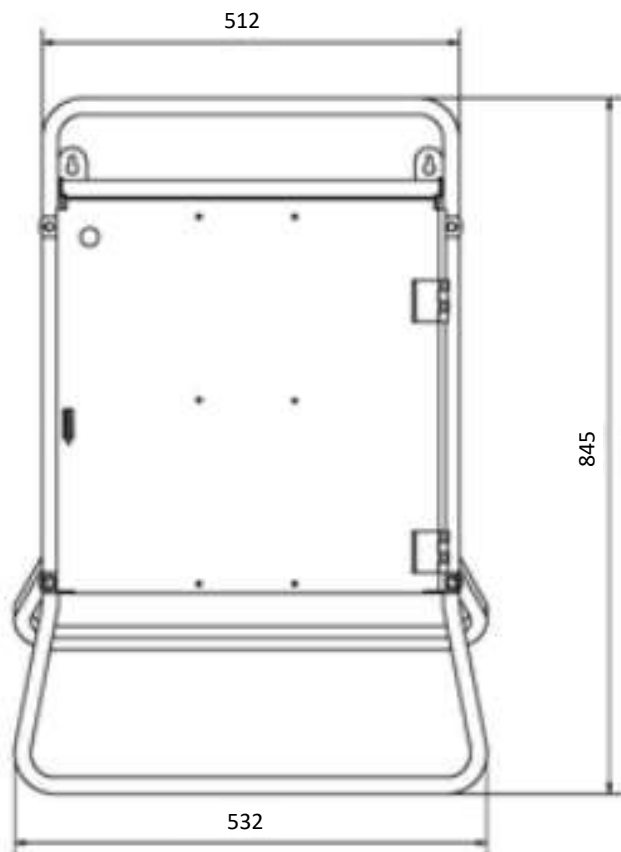

BESKRIVNING

- Undercentral 32A
- Kapsling i pulverlackerad aluminium.
- Servicevänlig
- Låsbar dörr.
- Försedd med väggfästen.
- Vikbart rostfritt benstativ.
- Centralen är konstruerad enligt EN 61 439-4.
- Alla säkringar är av typen Dvärgbrytare med C-karakteristik.
- Kortslutningshållfasthet Icc = 10kA
- Kapslingsklass: IP44
- Godkännande: CE

Höjd: 845 mm

Bredd: 532 mm

Djup: 262 mm

Vikt: 14,0 kg

ELSCHEMA

RITNING KAPSLING

Angivna mått i mm.

Höjd: 845 mm

Bredd: 532 mm

Djup: 262 mm

Vikt: 14,0 kg