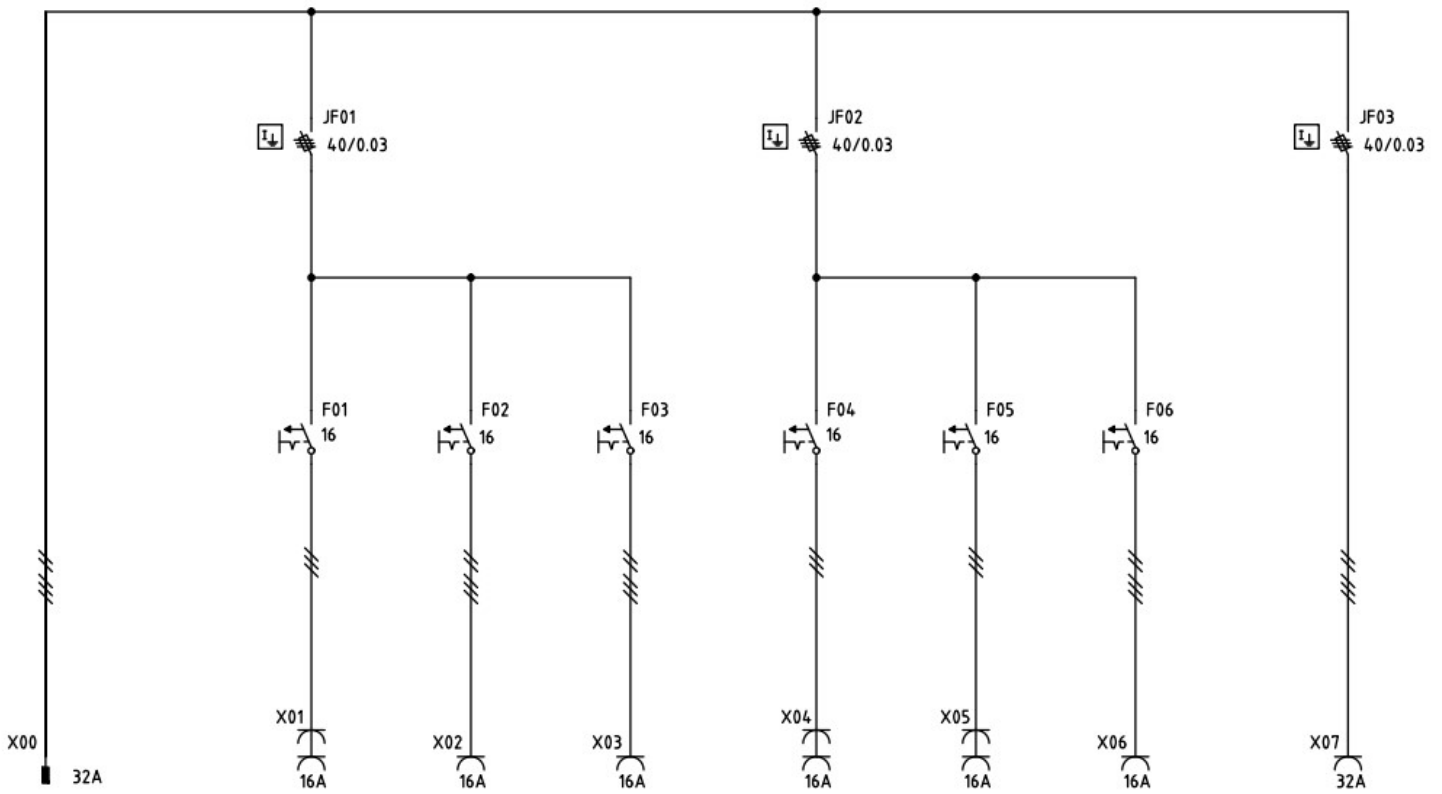

BESKRIVNING

- Undercentral 32A
- Kapsling i pulverlackerad aluminium.
- Servicevänlig
- Låsbar dörr.
- Försedd med väggfästen.
- Vikbart rostfritt benstativ.
- Centralen är konstruerad enligt EN 61 439-4.
- Alla säkringar är av typen Dvärgbrytare med C-karakteristik.
- Kortslutningshållfasthet Icc = 10kA
- Kapslingsklass: IP44
- Godkännande: CE

TEKNISK DATA

Modell	Best-nr	Intag CEE 5-pol 400V	Uttag Schuko 2-pol 230V	Uttag CEE 5-pol 400V	Uttag CEE 5-pol 400V	Uttag CEE 5-pol 400V	JFB	JFB
		32A	16A	16A	32A	63A	0,03A	0,3A
U32/631-3	S19130	1	6	3	1		3	

Höjd: 845 mm

Bredd: 532 mm

Djup: 262 mm

Vikt: 14,0 kg

ELSCHEMA

RITNING KAPSLING

Angivna mått i mm.

Höjd: 845 mm

Bredd: 532 mm

Djup: 262 mm

Vikt: 14,0 kg