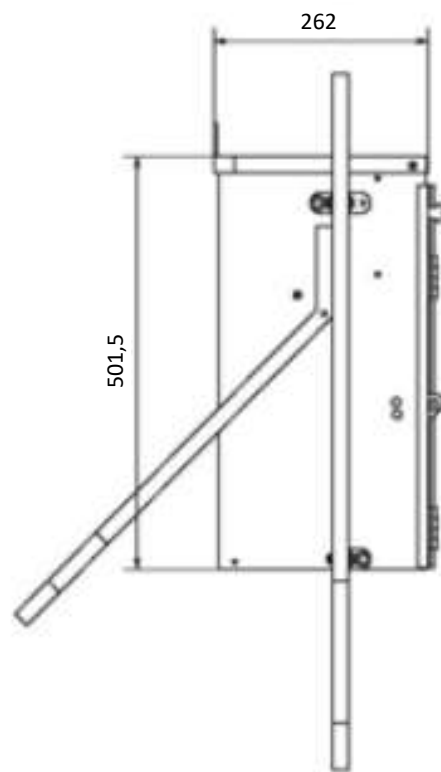

BESKRIVNING

- Undercentral 32A
- Kapsling i pulverlackerad aluminium.
- Servicevänlig
- Låsbar dörr.
- Försedd med väggfästen.
- Vikbart rostfritt benstativ.
- Centralen är konstruerad enligt EN 61 439-4.
- Alla säkringar är av typen Dvärgbrytare med C-karakteristik.
- Kortslutningshållfasthet Icc = 10kA
- Kapslingsklass: IP44
- Godkännande: CE

Höjd: 845 mm

Bredd: 532 mm

Djup: 262 mm

Vikt: 14,0 kg

ELSCHEMA

RITNING KAPSLING

Angivna mått i mm.

Höjd: 845 mm

Bredd: 532 mm

Djup: 262 mm

Vikt: 14,0 kg