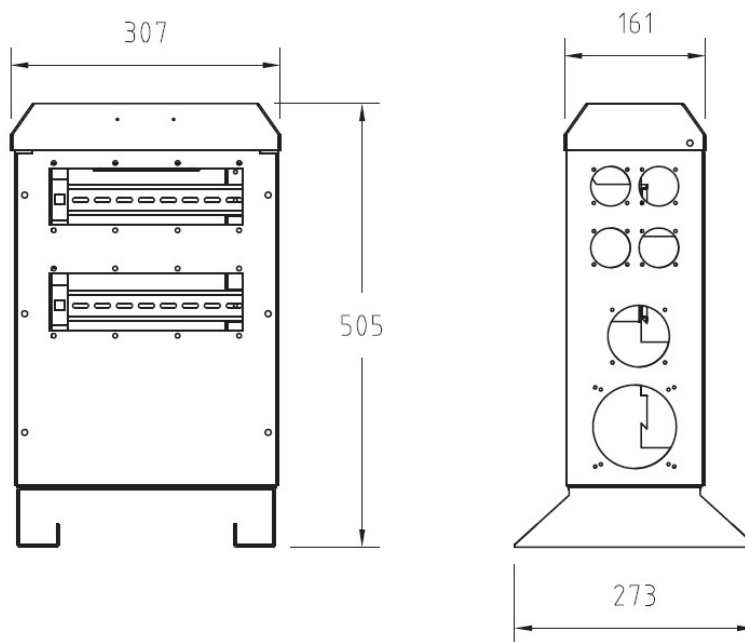

## BESKRIVNING

- Trappcentral 32A
- Kapsling i pulverlackerad aluminium.
- Självstängande säkringslock.
- Försedd med väggfästen.
- Bärhandtag samt benstativ.
- Centralen är konstruerad enligt EN 61 439-4.
- Alla säkringar är av typen dvärgbrytare med C-karakteristik.
- Kortslutningshållfasthet Icc = 10kA
- Kapslingsklass: IP44
- Godkännande: CE

## TEKNISK DATA

Modell	Best-nr	Intag CEE 5-pol 400V	Uttag Schuko 2-pol 230V	Uttag CEE 5-pol 400V	Uttag CEE 5-pol 400V	Uttag CEE 5-pol 400V	JFB
		32A	16A	16A	32A	63A	0,03A
Mini 32/821-2-P	S19222	1	8	2	1		2

**Höjd: 505 mm**
**Bredd: 307 mm**
**Djup: 273 mm**
**Vikt: 9kg**

**ELSCHEMA**

**RITNING KAPSLING**

Angivna mått i mm.

**Höjd: 505 mm**

**Bredd: 307 mm**

**Djup: 273 mm**

**Vikt: 9kg**