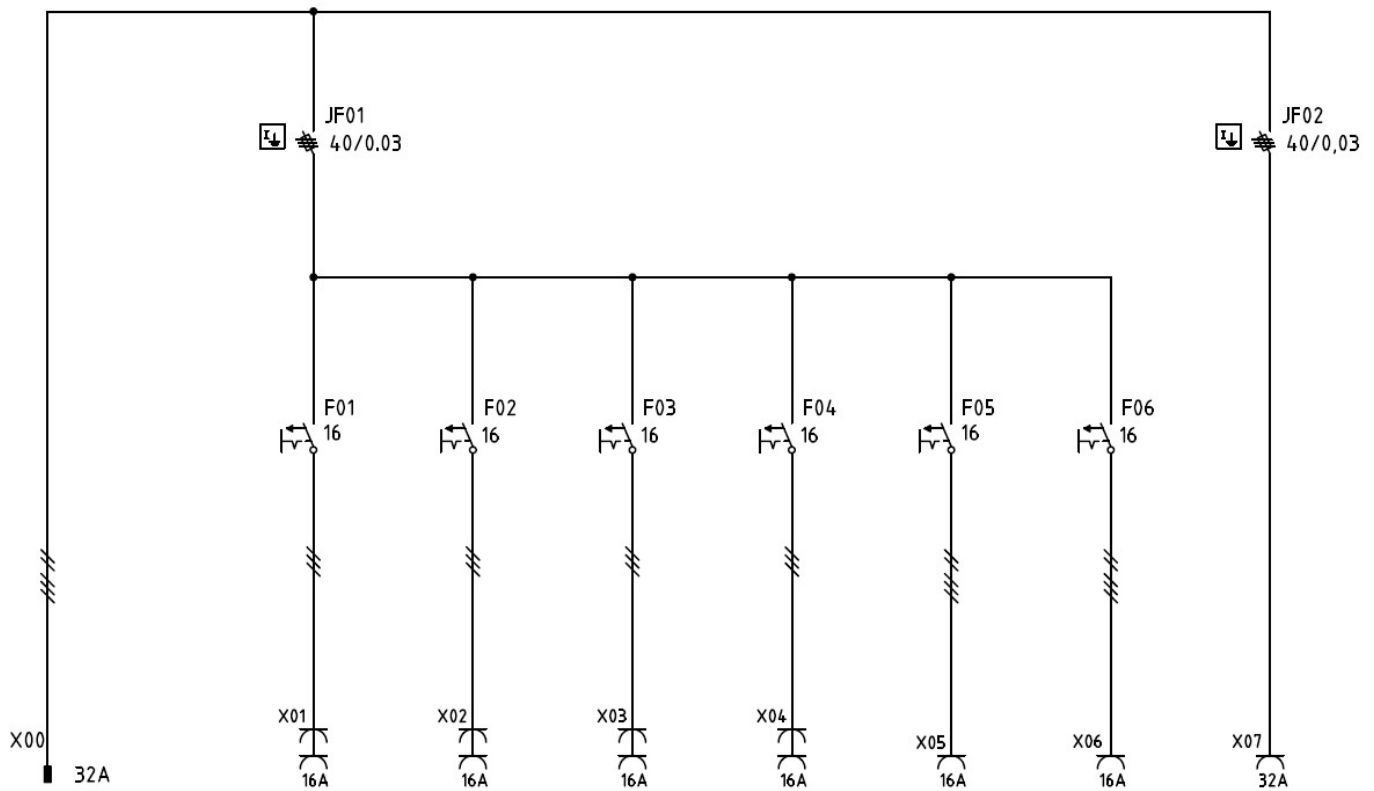

## BESKRIVNING

- Trappcentral 32A
- Kapsling i pulverlackerad aluminium.
- Självstängande säkringslock.
- Försedd med väggfästen.
- Bärhandtag samt benstativ.
- Centralen är konstruerad enligt EN 61 439-4.
- Alla säkringar är av typen dvärgbrytare med C-karakteristik.
- Kortslutningshållfasthet Icc = 10kA
- Kapslingsklass: IP44
- Godkännande: CE

## TEKNISK DATA

Modell	Best-nr	Intag CEE 5-pol 400V	Uttag Schuko 2-pol 230V	Uttag CEE 5-pol 400V	Uttag CEE 5-pol 400V	Uttag CEE 5-pol 400V	JFB
		32A	16A	16A	32A	63A	0,03A
Mini 32/821-2-P	S19222	1	8	2	1		2

**Höjd: 505 mm**
**Bredd: 307 mm**
**Djup: 273 mm**
**Vikt: 9kg**

**ELSCHEMA**

**RITNING KAPSLING**

Angivna mått i mm.

**Höjd: 505 mm**

**Bredd: 307 mm**

**Djup: 273 mm**

**Vikt: 9kg**